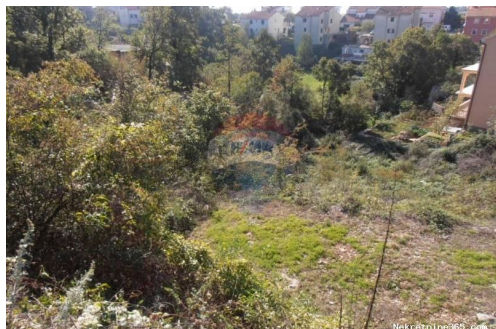

SRDOČI - GRAĐEVINSKI TEREN - 646 m2, Rijeka, Arazi

Satıcı Bilgisi

Ad:	ReMax Centar nekretnina
Ekle:	ReMax
Soyad:	Centar nekretnina
Firma Adı:	ReMax Centar Nekretnina
Service Type:	Selling and renting
Web Sitesi:	https://www.remax-centarnekretnina.com
Ülke:	Croatia
Region:	Primorsko-goranska županija
City:	Rijeka
Posta Kodu:	51000
Adres:	Krešimirova 12a
Phone:	0038551635350
Hakkımızda:	<p>Još od 2008. godine Remax Centar nekretnina dom je ponajboljih lokalnih stručnjaka za posredovanje u prometu nekretnina na području Istre, Rijeke i Kvarnera, Gorskog kotara te Zagreba i okolice. Naša tvrtka stvorena je s vizijom da bude partner prepoznat po povjerenju, kako svojim klijentima, tako i svojim zaposlenicima, poslovnim suradnicima i široj zajednici u kojoj djeluje.</p> <p>Naš sustav poslovanja te široka baza kupaca i prodavatelja osiguravaju kratke rokove realizacije, a pažljiv izbor i provjera svih nekretnina unutar našeg sustava garantira sigurnost i zadovoljstvo naših klijenata. Njihovim potrebama uvijek dajemo prioritet, s ciljem da riješimo izazove s kojima se susreću i nadmašimo njihova očekivanja, bilo to kod pružanja savjetovanja za najbolji oblik financiranja, rješavanje dokumentacije, ugovaranja</p>