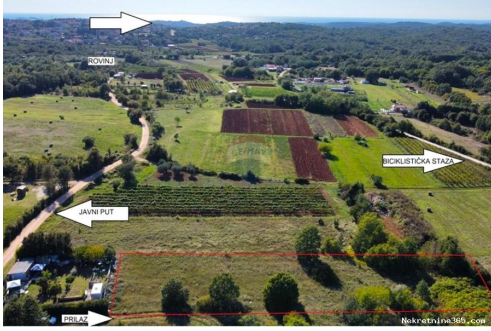

Rovinj,Rovinjsko Seko-savršena kampanja-2352m2, Rovinj, Arazi

Satıcı Bilgisi

Ad:	ReMax Centar nekretnina
Ekle:	ReMax
Soyad:	Centar nekretnina
Firma Adı:	ReMax Centar Nekretnina
Service Type:	Selling and renting
Web Sitesi:	https://www.remax-centarnekretnina.com
Ülke:	Croatia
Region:	Primorsko-goranska županija
City:	Rijeka
Posta Kodu:	51000
Adres:	Krešimirova 12a
Phone:	0038551635350
Hakkımızda:	Još od 2008. godine Remax Centar nekretnina dom je ponajboljih lokalnih stručnjaka za posredovanje u prometu nekretnina na području Istre, Rijeke i Kvarnera, Gorskog kotara te Zagreba i okolice. Naša tvrtka stvorena je s vizijom da bude partner prepoznat po povjerenju, kako svojim klijentima, tako i svojim zaposlenicima, poslovnim suradnicima i široj zajednici u kojoj djeluje. Naš sustav poslovanja te široka baza kupaca i prodavatelja osiguravaju kratke rokove realizacije, a pažljiv izbor i provjera svih nekretnina unutar našeg sustava garantira sigurnost i zadovoljstvo naših klijenata. Njihovim potrebama uvijek dajemo prioritet, s ciljem da riješimo izazove s kojima se susreću i nadmašimo njihova očekivanja, bilo to kod pružanja savjetovanja za najbolji oblik financiranja, rješavanje dokumentacije, ugovaranja