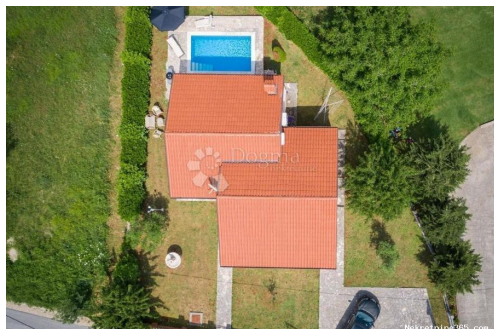

## LABIN, prizemnica na mirnoj lokaciji, Labin, Ev

### Tanım

Ek bilgi:	LABIN se nalazi na jugoistoku Istre, u blizini obližnjeg ljetovališta - Rapca, sa kojim predstavlja svojevrstu cjelinu. Mjesto se sastoji od dva dijela, zanimljivog starog srednjevjekovnog grada na uzvisini i novog naselja u podnožju. Sa najvišeg dijela u gradu, gradske Fortice, pruža se nezaboravan pogled na Kvarnerski zaljev, Rabac, otok Cres i okolicu Labina. Stari grad Labin, meka je za umjetnike. Te se tu nalaze brojni umjetnički ateljei i galerije. Tijekom ljeta ovdje se organiziraju
-----------	--