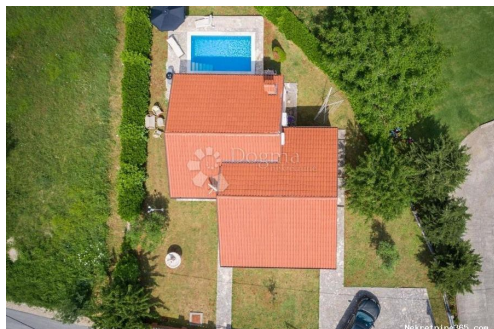

LABIN, prizemnica na mirnoj lokaciji, Labin, Ev

Satıcı Bilgisi

Ad: Dogma Nekretnine
Ekle: Dogma
Soyad: Nekretnine
Firma Adı: Dogma nekretnine d.o.o.
Service Type: Selling and renting
Web Sitesi: <https://dogma-nekretnine.com>
Ülke: Croatia
Region: Primorsko-goranska županija
City: Rijeka
Posta Kodu: 51000
Adres: F.LA GUARDIA 6
Phone: +385 51 341 080
Fax: +385 51 341 081
Hakkımızda: DOGMA nekretnine d.o.o. iskusna je i licencirana agencija specijalizirana u prometu nekretnina. U ovome poslu prisutni smo više od 20 godina - od male agencije s tek dvoje zaposlenih dugogodišnjim radom i trudom izrasli smo u trgovačko društvo s preko 80 zaposlenika. U tom razdoblju, svojim radom i odnosom prema klijentima i poslu, postali smo vodeća agencija u Primorsko-goranskoj županiji te vodeća u Hrvatskoj. Agencija trenutno posluje na sljedećim lokacijama: sjedište u Rijeci, F. la Guardia.6, poslovnica u sklopu Tower centra Rijeka, J.P.Kamova 81a (4.kat), poslovnica u Opatiji, Maršala Tita 97, poslovnica u Labinu, Ulica Slobode 3; poslovnica u Umagu, Joakima Rakovca 4 , poslovnica u Puli, Anticova 5 te u Zagrebu, Ulica grada Vukovara 284 (Almeria zgrada D).
Naši timovi stoje Vam na