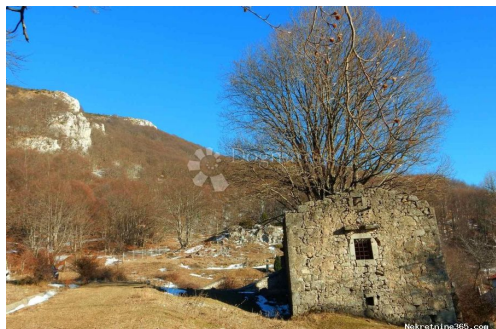

Ruševna starina na Učki, Opatija - Okolica, Ev

Satıcı Bilgisi

Ad:	Dogma Nekretnine
Ekle:	Dogma
Soyad:	Nekretnine
Firma Adı:	Dogma nekretnine d.o.o.
Service Type:	Selling and renting
Web Sitesi:	https://dogma-nekretnine.com
Ülke:	Croatia
Region:	Primorsko-goranska županija
City:	Rijeka
Posta Kodu:	51000
Adres:	F.LA GUARDIA 6
Phone:	+385 51 341 080
Fax:	+385 51 341 081
Hakkımızda:	DOGMA nekretnine d.o.o. iskusna je i licencirana agencija specijalizirana u prometu nekretnina. U ovome poslu prisutni smo više od 20 godina - od male agencije s tek dvoje zaposlenih dugogodišnjim radom i trudom izrasli smo u trgovačko društvo s preko 80 zaposlenika. U tom razdoblju, svojim radom i odnosom prema klijentima i poslu, postali smo vodeća agencija u Primorsko-goranskoj županiji te vodeća u Hrvatskoj. Agencija trenutno posluje na sljedećim lokacijama: sjedište u Rijeci, F. la Guardia.6, poslovnica u sklopu Tower centra Rijeka, J.P.Kamova 81a (4.kat), poslovnica u Opatiji, Maršala Tita 97, poslovnica u Labinu, Ulica Slobode 3; poslovnica u Umagu, Joakima Rakovca 4 , poslovnica u Puli, Anticova 5 te u Zagrebu, Ulica grada Vukovara 284 (Almeria zgrada D). Naši timovi stoje Vam na