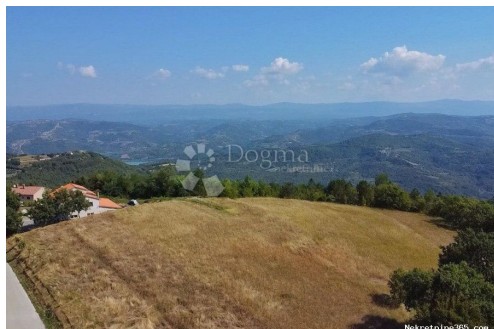

IZVRSNA PARCELA S PREKRASNIM POGLEDOM, Pazin - Okolica, Arazi

Satıcı Bilgisi

Ad:	Dogma Nekretnine
Ekle:	Dogma
Soyad:	Nekretnine
Firma Adı:	Dogma nekretnine d.o.o.
Service Type:	Selling and renting
Web Sitesi:	https://dogma-nekretnine.com
Ülke:	Croatia
Region:	Primorsko-goranska županija
City:	Rijeka
Posta Kodu:	51000
Adres:	F.LA GUARDIA 6
Phone:	+385 51 341 080
Fax:	+385 51 341 081
Hakkımızda:	DOGMA nekretnine d.o.o. iskusna je i licencirana agencija specijalizirana u prometu nekretnina. U ovome poslu prisutni smo više od 20 godina - od male agencije s tek dvoje zaposlenih dugogodišnjim radom i trudom izrasli smo u trgovačko društvo s preko 80 zaposlenika. U tom razdoblju, svojim radom i odnosom prema klijentima i poslu, postali smo vodeća agencija u Primorsko-goranskoj županiji te vodeća u Hrvatskoj. Agencija trenutno posluje na sljedećim lokacijama: sjedište u Rijeci, F. la Guardia.6, poslovnica u sklopu Tower centra Rijeka, J.P.Kamova 81a (4.kat), poslovnica u Opatiji, Maršala Tita 97, poslovnica u Labinu, Ulica Slobode 3; poslovnica u Umagu, Joakima Rakovca 4 , poslovnica u Puli, Anticova 5 te u Zagrebu, Ulica grada Vukovara 284 (Almeria zgrada D). Naši timovi stoje Vam na