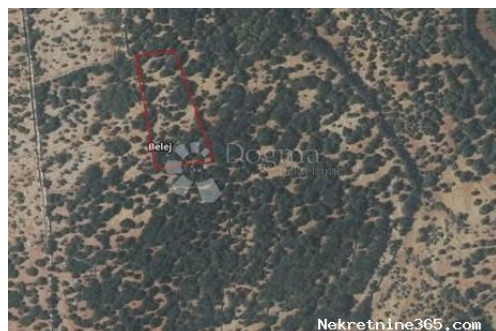

Malo Poljoprivredno zemljište Belej - CRES, Mali Lošinj, Arazi

Satıcı Bilgisi

Ad:	Dogma Nekretnine
Ekle:	Dogma
Soyad:	Nekretnine
Firma Adı:	Dogma nekretnine d.o.o.
Service Type:	Selling and renting
Web Sitesi:	https://dogma-nekretnine.com
Ülke:	Croatia
Region:	Primorsko-goranska županija
City:	Rijeka
Posta Kodu:	51000
Adres:	F.LA GUARDIA 6
Phone:	+385 51 341 080
Fax:	+385 51 341 081
Hakkımızda:	DOGMA nekretnine d.o.o. iskusna je i licencirana agencija specijalizirana u prometu nekretnina. U ovome poslu prisutni smo više od 20 godina - od male agencije s tek dvoje zaposlenih dugogodišnjim radom i trudom izrasli smo u trgovačko društvo s preko 80 zaposlenika. U tom razdoblju, svojim radom i odnosom prema klijentima i poslu, postali smo vodeća agencija u Primorsko-goranskoj županiji te vodeća u Hrvatskoj. Agencija trenutno posluje na sljedećim lokacijama: sjedište u Rijeci, F. la Guardia.6, poslovnica u sklopu Tower centra Rijeka, J.P.Kamova 81a (4.kat), poslovnica u Opatiji, Maršala Tita 97, poslovnica u Labinu, Ulica Slobode 3; poslovnica u Umagu, Joakima Rakovca 4 , poslovnica u Puli, Anticova 5 te u Zagrebu, Ulica grada Vukovara 284 (Almeria zgrada D). Naši timovi stoje Vam na