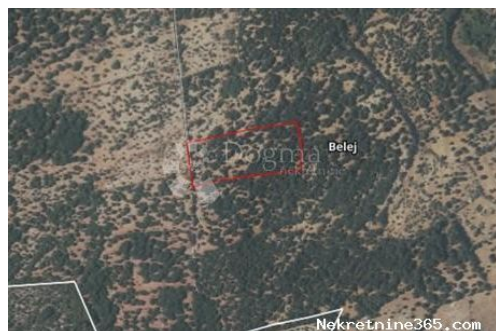

Poljoprivredno zemljište Belej - CRES, Mali Lošinj, Arazi

Satıcı Bilgisi

Ad:	Dogma Nekretnine
Ekle:	Dogma
Soyad:	Nekretnine
Firma Adı:	Dogma nekretnine d.o.o.
Service Type:	Selling and renting
Web Sitesi:	https://dogma-nekretnine.com
Ülke:	Croatia
Region:	Primorsko-goranska županija
City:	Rijeka
Posta Kodu:	51000
Adres:	F.LA GUARDIA 6
Phone:	+385 51 341 080
Fax:	+385 51 341 081
Hakkımızda:	DOGMA nekretnine d.o.o. iskusna je i licencirana agencija specijalizirana u prometu nekretnina. U ovome poslu prisutni smo više od 20 godina - od male agencije s tek dvoje zaposlenih dugogodišnjim radom i trudom izrasli smo u trgovačko društvo s preko 80 zaposlenika. U tom razdoblju, svojim radom i odnosom prema klijentima i poslu, postali smo vodeća agencija u Primorsko-goranskoj županiji te vodeća u Hrvatskoj. Agencija trenutno posluje na sljedećim lokacijama: sjedište u Rijeci, F. la Guardia.6, poslovnica u sklopu Tower centra Rijeka, J.P.Kamova 81a (4.kat), poslovnica u Opatiji, Maršala Tita 97, poslovnica u Labinu, Ulica Slobode 3; poslovnica u Umagu, Joakima Rakovca 4 , poslovnica u Puli, Anticova 5 te u Zagrebu, Ulica grada Vukovara 284 (Almeria zgrada D). Naši timovi stoje Vam na