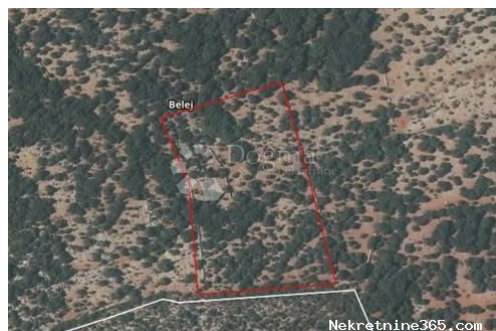

Poljoprivredno zemljište Belej, Mali Lošinj, Arazi

Satıcı Bilgisi

Ad:	Dogma Nekretnine
Ekle:	Dogma
Soyad:	Nekretnine
Firma Adı:	Dogma nekretnine d.o.o.
Service Type:	Selling and renting
Web Sitesi:	https://dogma-nekretnine.com
Ülke:	Croatia
Region:	Primorsko-goranska županija
City:	Rijeka
Posta Kodu:	51000
Adres:	F.LA GUARDIA 6
Phone:	+385 51 341 080
Fax:	+385 51 341 081
Hakkımızda:	DOGMA nekretnine d.o.o. iskusna je i licencirana agencija specijalizirana u prometu nekretnina. U ovome poslu prisutni smo više od 20 godina - od male agencije s tek dvoje zaposlenih dugogodišnjim radom i trudom izrasli smo u trgovačko društvo s preko 80 zaposlenika. U tom razdoblju, svojim radom i odnosom prema klijentima i poslu, postali smo vodeća agencija u Primorsko-goranskoj županiji te vodeća u Hrvatskoj. Agencija trenutno posluje na sljedećim lokacijama: sjedište u Rijeci, F. la Guardia.6, poslovnica u sklopu Tower centra Rijeka, J.P.Kamova 81a (4.kat), poslovnica u Opatiji, Maršala Tita 97, poslovnica u Labinu, Ulica Slobode 3; poslovnica u Umagu, Joakima Rakovca 4 , poslovnica u Puli, Anticova 5 te u Zagrebu, Ulica grada Vukovara 284 (Almeria zgrada D). Naši timovi stoje Vam na