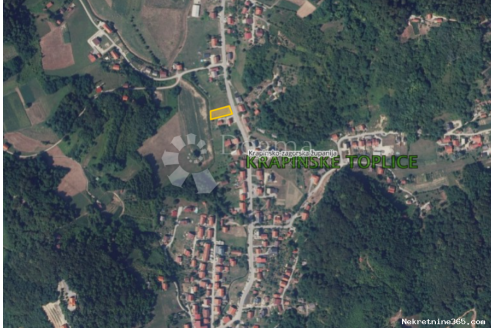

Građevinsko zemljište 780m² u Krapinskim Toplicama!, Krapinske Toplice.

Arazi

Satıcı Bilgisi

Ad:	Dogma Nekretnine
Ekle:	Dogma
Soyad:	Nekretnine
Firma Adı:	Dogma nekretnine d.o.o.
Service Type:	Selling and renting
Web Sitesi:	https://dogma-nekretnine.com
Ülke:	Croatia
Region:	Primorsko-goranska županija
City:	Rijeka
Posta Kodu:	51000
Adres:	F.LA GUARDIA 6
Phone:	+385 51 341 080
Fax:	+385 51 341 081
Hakkımızda:	DOGMA nekretnine d.o.o. iskusna je i licencirana agencija specijalizirana u prometu nekretnina. U ovome poslu prisutni smo više od 20 godina - od male agencije s tek dvoje zaposlenih dugogodišnjim radom i trudom izrasli smo u trgovačko društvo s preko 80 zaposlenika. U tom razdoblju, svojim radom i odnosom prema klijentima i poslu, postali smo vodeća agencija u Primorsko-goranskoj županiji te vodeća u Hrvatskoj. Agencija trenutno posluje na sljedećim lokacijama: sjedište u Rijeci, F. la Guardia.6, poslovnica u sklopu Tower centra Rijeka, J.P.Kamova 81a (4.kat), poslovnica u Opatiji, Maršala Tita 97, poslovnica u Labinu, Ulica Slobode 3; poslovnica u Umagu, Joakima Rakovca 4 , poslovnica u Puli, Anticova 5 te u Zagrebu, Ulica grada Vukovara 284 (Almeria zgrada D).