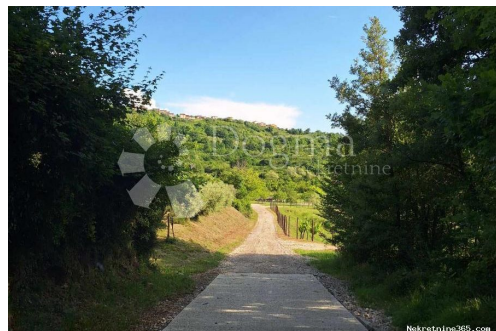

Prekrasno poljoprivredno zemljište u srcu Istre, Buje, Arazi

Satıcı Bilgisi

Ad:	Dogma Nekretnine
Ekle:	Dogma
Soyad:	Nekretnine
Firma Adı:	Dogma nekretnine d.o.o.
Service Type:	Selling and renting
Web Sitesi:	https://dogma-nekretnine.com
Ülke:	Croatia
Region:	Primorsko-goranska županija
City:	Rijeka
Posta Kodu:	51000
Adres:	F.LA GUARDIA 6
Phone:	+385 51 341 080
Fax:	+385 51 341 081
Hakkımızda:	DOGMA nekretnine d.o.o. iskusna je i licencirana agencija specijalizirana u prometu nekretnina. U ovome poslu prisutni smo više od 20 godina - od male agencije s tek dvoje zaposlenih dugogodišnjim radom i trudom izrasli smo u trgovačko društvo s preko 80 zaposlenika. U tom razdoblju, svojim radom i odnosom prema klijentima i poslu, postali smo vodeća agencija u Primorsko-goranskoj županiji te vodeća u Hrvatskoj. Agencija trenutno posluje na sljedećim lokacijama: sjedište u Rijeci, F. la Guardia.6, poslovnica u sklopu Tower centra Rijeka, J.P.Kamova 81a (4.kat), poslovnica u Opatiji, Maršala Tita 97, poslovnica u Labinu, Ulica Slobode 3; poslovnica u Umagu, Joakima Rakovca 4 , poslovnica u Puli, Anticova 5 te u Zagrebu, Ulica grada Vukovara 284 (Almeria zgrada D). Naši timovi stoje Vam na