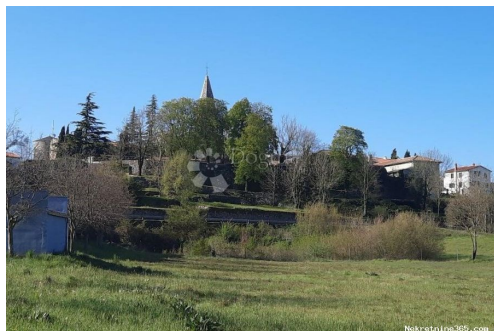

Istra, poljoprivredno zemljište Žminj, Žminj, Arazi

Satıcı Bilgisi

Ad:	Dogma Nekretnine
Ekle:	Dogma
Soyad:	Nekretnine
Firma Adı:	Dogma nekretnine d.o.o.
Service Type:	Selling and renting
Web Sitesi:	https://dogma-nekretnine.com
Ülke:	Croatia
Region:	Primorsko-goranska županija
City:	Rijeka
Posta Kodu:	51000
Adres:	F.LA GUARDIA 6
Phone:	+385 51 341 080
Fax:	+385 51 341 081
Hakkımızda:	DOGMA nekretnine d.o.o. iskusna je i licencirana agencija specijalizirana u prometu nekretnina. U ovome poslu prisutni smo više od 20 godina - od male agencije s tek dvoje zaposlenih dugogodišnjim radom i trudom izrasli smo u trgovačko društvo s preko 80 zaposlenika. U tom razdoblju, svojim radom i odnosom prema klijentima i poslu, postali smo vodeća agencija u Primorsko-goranskoj županiji te vodeća u Hrvatskoj. Agencija trenutno posluje na sljedećim lokacijama: sjedište u Rijeci, F. la Guardia.6, poslovnica u sklopu Tower centra Rijeka, J.P.Kamova 81a (4.kat), poslovnica u Opatiji, Maršala Tita 97, poslovnica u Labinu, Ulica Slobode 3; poslovnica u Umagu, Joakima Rakovca 4 , poslovnica u Puli, Anticova 5 te u Zagrebu, Ulica grada Vukovara 284 (Almeria zgrada D). Naši timovi stoje Vam na