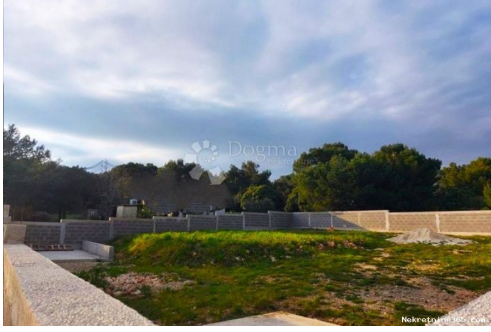

POLJOPRIVREDNO OGRAĐENO ZEMLJIŠTE S POGLEDOM NA MORE !, Medulin, Arazi

Satıcı Bilgisi

Ad:	Dogma Nekretnine
Ekle:	Dogma
Soyad:	Nekretnine
Firma Adı:	Dogma nekretnine d.o.o.
Service Type:	Selling and renting
Web Sitesi:	https://dogma-nekretnine.com
Ülke:	Croatia
Region:	Primorsko-goranska županija
City:	Rijeka
Posta Kodu:	51000
Adres:	F.LA GUARDIA 6
Phone:	+385 51 341 080
Fax:	+385 51 341 081
Hakkımızda:	DOGMA nekretnine d.o.o. iskusna je i licencirana agencija specijalizirana u prometu nekretnina. U ovome poslu prisutni smo više od 20 godina - od male agencije s tek dvoje zaposlenih dugogodišnjim radom i trudom izrasli smo u trgovačko društvo s preko 80 zaposlenika. U tom razdoblju, svojim radom i odnosom prema klijentima i poslu, postali smo vodeća agencija u Primorsko-goranskoj županiji te vodeća u Hrvatskoj. Agencija trenutno posluje na sljedećim lokacijama: sjedište u Rijeci, F. la Guardia.6, poslovnica u sklopu Tower centra Rijeka, J.P.Kamova 81a (4.kat), poslovnica u Opatiji, Maršala Tita 97, poslovnica u Labinu, Ulica Slobode 3; poslovnica u Umagu, Joakima Rakovca 4 , poslovnica u Puli, Anticova 5 te u Zagrebu, Ulica grada Vukovara 284 (Almeria zgrada D).