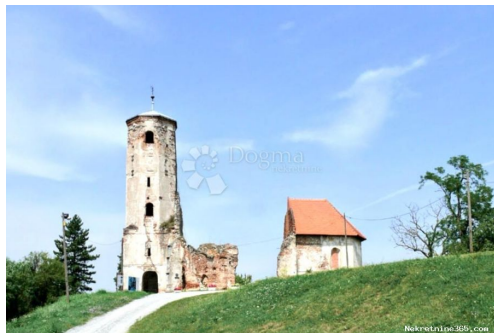

Martin Breg - Rajski Kutak za Kuću za Odmor ili Život u Prirodi, Dugo Selo, Ev

Satıcı Bilgisi

Ad:	Dogma Nekretnine
Ekle:	Dogma
Soyad:	Nekretnine
Firma Adı:	Dogma nekretnine d.o.o.
Service Type:	Selling and renting
Web Sitesi:	https://dogma-nekretnine.com
Ülke:	Croatia
Region:	Primorsko-goranska županija
City:	Rijeka
Posta Kodu:	51000
Adres:	F.LA GUARDIA 6
Phone:	+385 51 341 080
Fax:	+385 51 341 081
Hakkımızda:	DOGMA nekretnine d.o.o. iskusna je i licencirana agencija specijalizirana u prometu nekretnina. U ovome poslu prisutni smo više od 20 godina - od male agencije s tek dvoje zaposlenih dugogodišnjim radom i trudom izrasli smo u trgovačko društvo s preko 80 zaposlenika. U tom razdoblju, svojim radom i odnosom prema klijentima i poslu, postali smo vodeća agencija u Primorsko-goranskoj županiji te vodeća u Hrvatskoj. Agencija trenutno posluje na sljedećim lokacijama: sjedište u Rijeci, F. la Guardia.6, poslovnica u sklopu Tower centra Rijeka, J.P.Kamova 81a (4.kat), poslovnica u Opatiji, Maršala Tita 97, poslovnica u Labinu, Ulica Slobode 3; poslovnica u Umagu, Joakima Rakovca 4 , poslovnica u Puli, Anticova 5 te u Zagrebu, Ulica grada Vukovara 284 (Almeria zgrada D).