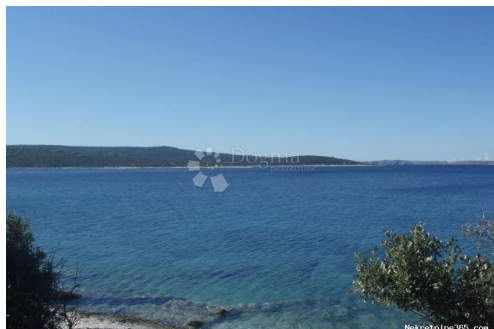

1. RED DO MORA! VELIKI TEREN na Malom Lošinju, Mali Lošinj, Arazi

Satıcı Bilgisi

Ad:	Dogma Nekretnine
Ekle:	Dogma
Soyad:	Nekretnine
Firma Adı:	Dogma nekretnine d.o.o.
Service Type:	Selling and renting
Web Sitesi:	https://dogma-nekretnine.com
Ülke:	Croatia
Region:	Primorsko-goranska županija
City:	Rijeka
Posta Kodu:	51000
Adres:	F.LA GUARDIA 6
Phone:	+385 51 341 080
Fax:	+385 51 341 081
Hakkımızda:	DOGMA nekretnine d.o.o. iskusna je i licencirana agencija specijalizirana u prometu nekretnina. U ovome poslu prisutni smo više od 20 godina - od male agencije s tek dvoje zaposlenih dugogodišnjim radom i trudom izrasli smo u trgovačko društvo s preko 80 zaposlenika. U tom razdoblju, svojim radom i odnosom prema klijentima i poslu, postali smo vodeća agencija u Primorsko-goranskoj županiji te vodeća u Hrvatskoj. Agencija trenutno posluje na sljedećim lokacijama: sjedište u Rijeci, F. la Guardia.6, poslovnica u sklopu Tower centra Rijeka, J.P.Kamova 81a (4.kat), poslovnica u Opatiji, Maršala Tita 97, poslovnica u Labinu, Ulica Slobode 3; poslovnica u Umagu, Joakima Rakovca 4 , poslovnica u Puli, Anticova 5 te u Zagrebu, Ulica grada Vukovara 284 (Almeria zgrada D). Naši timovi stoje Vam na