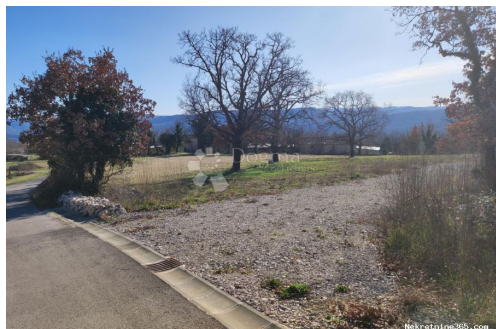

## prilika - 1276 m2 GRAĐEVINSKO ZEMLJIŠTE, Buzet, Arazi

### Tanım

Ek bilgi: Prilika za gradnju obiteljske kuće na predivnom ravnom proplanku udaljenom samo 1,7km od centra Buzeta. Zemljište je pravilnog oblika, uz samu cestu sa otvorenim pogledom. Zaista predivna lokacija koja nudi miran ugođaj u samoj prirodi, na samo 3 min vožnje do centra Buzeta, Istarskog grada sa 6000 stanovnika u kojem ćete pronaći sve potrebne sadržaje.. Uz samo zemljište nalazi se voda, struja i kanalizacija. Odlična prilika za gradnju individualne kuće P+1 ili dvojne kuće P+1. U blizini se nalazi slap Sopot, Staza sedam slapova, destilerija Aura, Zavičajni muzej Buzet, Kamena vrata, Muzej tartufa.. te samo 14min vožnje do Slovenskog gradića Sočerga. Za sva dodatna pitanja slobodno se obratite na +385 (0)95 388 4220 Veselim se vašeg poziva! ID KOD AGENCIJE: IS1511278