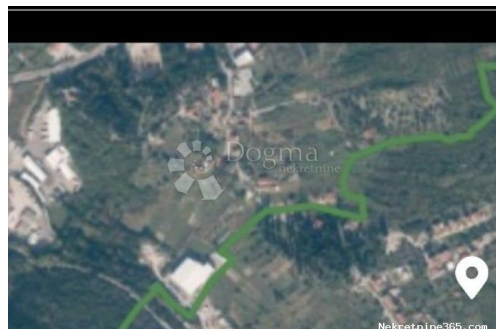

Građevinsko zemljište - Rijeka Dubrovačka, Dubrovnik - Okolica, Arazi

Satıcı Bilgisi

Ad:	Dogma Nekretnine
Ekle:	Dogma
Soyad:	Nekretnine
Firma Adı:	Dogma nekretnine d.o.o.
Service Type:	Selling and renting
Web Sitesi:	https://dogma-nekretnine.com
Ülke:	Croatia
Region:	Primorsko-goranska županija
City:	Rijeka
Posta Kodu:	51000
Adres:	F.LA GUARDIA 6
Phone:	+385 51 341 080
Fax:	+385 51 341 081
Hakkımızda:	DOGMA nekretnine d.o.o. iskusna je i licencirana agencija specijalizirana u prometu nekretnina. U ovome poslu prisutni smo više od 20 godina - od male agencije s tek dvoje zaposlenih dugogodišnjim radom i trudom izrasli smo u trgovačko društvo s preko 80 zaposlenika. U tom razdoblju, svojim radom i odnosom prema klijentima i poslu, postali smo vodeća agencija u Primorsko-goranskoj županiji te vodeća u Hrvatskoj. Agencija trenutno posluje na sljedećim lokacijama: sjedište u Rijeci, F. la Guardia.6, poslovnica u sklopu Tower centra Rijeka, J.P.Kamova 81a (4.kat), poslovnica u Opatiji, Maršala Tita 97, poslovnica u Labinu, Ulica Slobode 3; poslovnica u Umagu, Joakima Rakovca 4 , poslovnica u Puli, Anticova 5 te u Zagrebu, Ulica grada Vukovara 284 (Almeria zgrada D). Naši timovi stoje Vam na