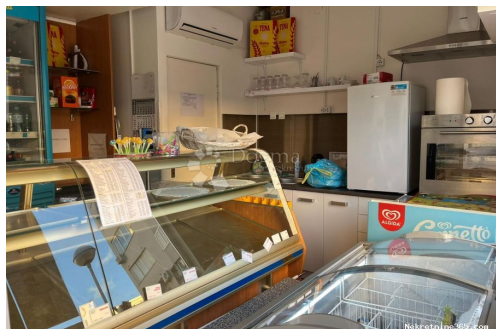

POSLOVNI PROSTOR DONJA VEŽICA, Rijeka, Ticari emlak

Satıcı Bilgisi

Ad: Dogma Nekretnine
Ekle: Dogma
Soyad: Nekretnine
Firma Adı: Dogma nekretnine d.o.o.
Service Type: Selling and renting
Web Sitesi: <https://dogma-nekretnine.com>
Ülke: Croatia
Region: Primorsko-goranska županija
City: Rijeka
Posta Kodu: 51000
Adres: F.LA GUARDIA 6
Phone: +385 51 341 080
Fax: +385 51 341 081
Hakkımızda: DOGMA nekretnine d.o.o. iskusna je i licencirana agencija specijalizirana u prometu nekretnina. U ovome poslu prisutni smo više od 20 godina - od male agencije s tek dvoje zaposlenih dugogodišnjim radom i trudom izrasli smo u trgovačko društvo s preko 80 zaposlenika. U tom razdoblju, svojim radom i odnosom prema klijentima i poslu, postali smo vodeća agencija u Primorsko-goranskoj županiji te vodeća u Hrvatskoj. Agencija trenutno posluje na sljedećim lokacijama: sjedište u Rijeci, F. la Guardia.6, poslovnica u sklopu Tower centra Rijeka, J.P.Kamova 81a (4.kat), poslovnica u Opatiji, Maršala Tita 97, poslovnica u Labinu, Ulica Slobode 3; poslovnica u Umagu, Joakima Rakovca 4 , poslovnica u Puli, Anticova 5 te u Zagrebu, Ulica grada Vukovara 284 (Almeria zgrada D).
Naši timovi stoje Vam na