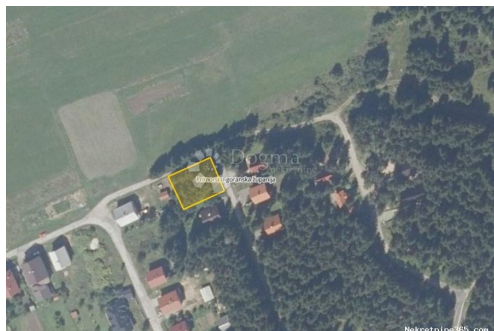

## Parcela Begovo Razdolje, Mrkopalj, Arazi

### Genel

Başlık: Parcela Begovo Razdolje  
Emlak: Satılık  
Arazi tipi: Şantiye  
Metre Kare: 624 m<sup>2</sup>  
Fiyat: 60,000.00 €  
Gönderildi: 29.10.2024

### Konum

Ülke: Croatia  
Eyalet / Bölge / İl: Primorsko-goranska županija  
Şehir: Mrkopalj  
Şehir alanı: Begovo Razdolje  
Poştanski broj: 51315

### Tanım

Ek bilgi: Parcela , građevinsko zemljište unutar prekrasnog naselja na putu za Begovo Razdolje općini Mrkopalj na zapadnim obroncima Bjelolasice . Nalazi se na 1078 metara nadmorske visine i ima prilaz s obje strane . Građevinsko zemljište nalazi se nasuprot skijališta Uživanje i blagodati na tom prostoru su tokom cijele godine . Neposredno uz glavnu prometnicu . Iskoristite priliku i uživajte u blagodatima Gorskog Kotara Za više informacija stojim na raspolaganju . ID KOD AGENCIJE: 1508628