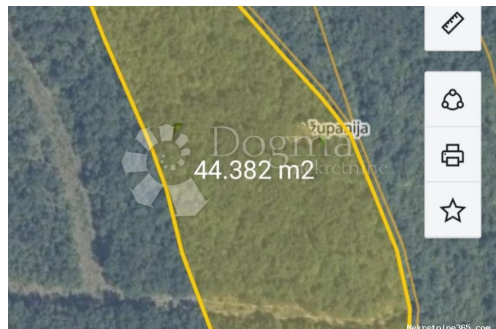

Prostrana poljoprivredna parcela, Kanfanar, Arazi

Satıcı Bilgisi

Ad:	Dogma Nekretnine
Ekle:	Dogma
Soyad:	Nekretnine
Firma Adı:	Dogma nekretnine d.o.o.
Service Type:	Selling and renting
Web Sitesi:	https://dogma-nekretnine.com
Ülke:	Croatia
Region:	Primorsko-goranska županija
City:	Rijeka
Posta Kodu:	51000
Adres:	F.LA GUARDIA 6
Phone:	+385 51 341 080
Fax:	+385 51 341 081
Hakkımızda:	DOGMA nekretnine d.o.o. iskusna je i licencirana agencija specijalizirana u prometu nekretnina. U ovome poslu prisutni smo više od 20 godina - od male agencije s tek dvoje zaposlenih dugogodišnjim radom i trudom izrasli smo u trgovačko društvo s preko 80 zaposlenika. U tom razdoblju, svojim radom i odnosom prema klijentima i poslu, postali smo vodeća agencija u Primorsko-goranskoj županiji te vodeća u Hrvatskoj. Agencija trenutno posluje na sljedećim lokacijama: sjedište u Rijeci, F. la Guardia.6, poslovnica u sklopu Tower centra Rijeka, J.P.Kamova 81a (4.kat), poslovnica u Opatiji, Maršala Tita 97, poslovnica u Labinu, Ulica Slobode 3; poslovnica u Umagu, Joakima Rakovca 4 , poslovnica u Puli, Anticova 5 te u Zagrebu, Ulica grada Vukovara 284 (Almeria zgrada D). Naši timovi stoje Vam na