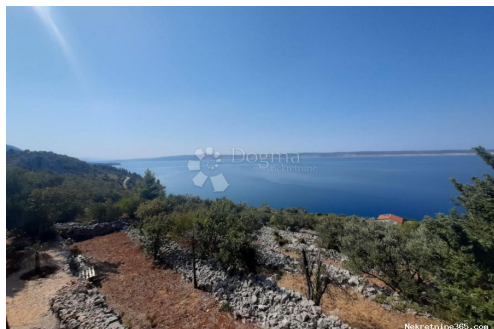

Starigrad-Paklenica-građevinsko zemljište na top poziciji!, Starigrad, Arazi

Satıcı Bilgisi

Ad:	Dogma Nekretnine
Ekle:	Dogma
Soyad:	Nekretnine
Firma Adı:	Dogma nekretnine d.o.o.
Service Type:	Selling and renting
Web Sitesi:	https://dogma-nekretnine.com
Ülke:	Croatia
Region:	Primorsko-goranska županija
City:	Rijeka
Posta Kodu:	51000
Adres:	F.LA GUARDIA 6
Phone:	+385 51 341 080
Fax:	+385 51 341 081
Hakkımızda:	DOGMA nekretnine d.o.o. iskusna je i licencirana agencija specijalizirana u prometu nekretnina. U ovome poslu prisutni smo više od 20 godina - od male agencije s tek dvoje zaposlenih dugogodišnjim radom i trudom izrasli smo u trgovačko društvo s preko 80 zaposlenika. U tom razdoblju, svojim radom i odnosom prema klijentima i poslu, postali smo vodeća agencija u Primorsko-goranskoj županiji te vodeća u Hrvatskoj. Agencija trenutno posluje na sljedećim lokacijama: sjedište u Rijeci, F. la Guardia.6, poslovnica u sklopu Tower centra Rijeka, J.P.Kamova 81a (4.kat), poslovnica u Opatiji, Maršala Tita 97, poslovnica u Labinu, Ulica Slobode 3; poslovnica u Umagu, Joakima Rakovca 4 , poslovnica u Puli, Anticova 5 te u Zagrebu, Ulica grada Vukovara 284 (Almeria zgrada D). Naši timovi stoje Vam na