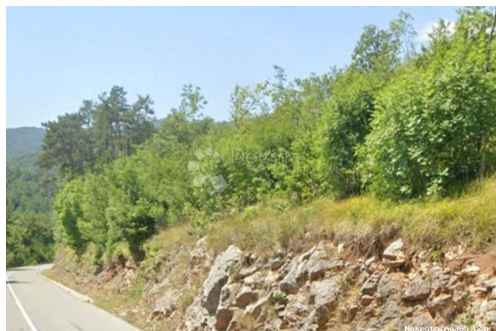

Poljoprivredno zemljište u Malom Brgudu, Matulji, Arazi

Satıcı Bilgisi

Ad:	Dogma Nekretnine
Ekle:	Dogma
Soyad:	Nekretnine
Firma Adı:	Dogma nekretnine d.o.o.
Service Type:	Selling and renting
Web Sitesi:	https://dogma-nekretnine.com
Ülke:	Croatia
Region:	Primorsko-goranska županija
City:	Rijeka
Posta Kodu:	51000
Adres:	F.LA GUARDIA 6
Phone:	+385 51 341 080
Fax:	+385 51 341 081
Hakkımızda:	DOGMA nekretnine d.o.o. iskusna je i licencirana agencija specijalizirana u prometu nekretnina. U ovome poslu prisutni smo više od 20 godina - od male agencije s tek dvoje zaposlenih dugogodišnjim radom i trudom izrasli smo u trgovačko društvo s preko 80 zaposlenika. U tom razdoblju, svojim radom i odnosom prema klijentima i poslu, postali smo vodeća agencija u Primorsko-goranskoj županiji te vodeća u Hrvatskoj. Agencija trenutno posluje na sljedećim lokacijama: sjedište u Rijeci, F. la Guardia.6, poslovnica u sklopu Tower centra Rijeka, J.P.Kamova 81a (4.kat), poslovnica u Opatiji, Maršala Tita 97, poslovnica u Labinu, Ulica Slobode 3; poslovnica u Umagu, Joakima Rakovca 4 , poslovnica u Puli, Anticova 5 te u Zagrebu, Ulica grada Vukovara 284 (Almeria zgrada D). Naši timovi stoje Vam na