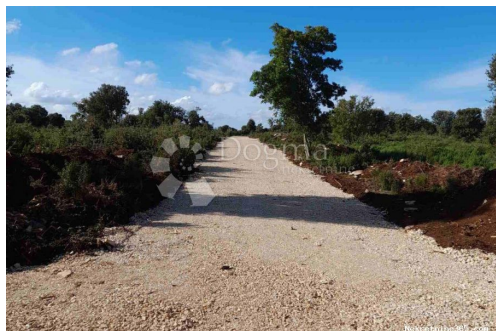

Zanimljivo zemljište u Barbarigi!, Vodnjan, Arazi

Satıcı Bilgisi

Ad: Dogma Nekretnine
Ekle: Dogma
Soyad: Nekretnine
Firma Adı: Dogma nekretnine d.o.o.
Service Type: Selling and renting
Web Sitesi: <https://dogma-nekretnine.com>
Ülke: Croatia
Region: Primorsko-goranska županija
City: Rijeka
Posta Kodu: 51000
Adres: F.LA GUARDIA 6
Phone: +385 51 341 080
Fax: +385 51 341 081
Hakkımızda: DOGMA nekretnine d.o.o.
iskusna je i licencirana agencija
specijalizirana u prometu
nekretnina. U ovome poslu
prisutni smo više od 20 godina -
od male agencije s tek dvoje
zaposlenih dugogodišnjim
radom i trudom izrasli smo u
trgovačko društvo s preko 80
zaposlenika. U tom razdoblju,
svojim radom i odnosom prema
klijentima i poslu, postali smo
vodeća agencija u
Primorsko-goranskoj županiji te
vodeća u Hrvatskoj. Agencija
trenutno posluje na sljedećim
lokacijama: sjedište u Rijeci, F.
la Guardia.6, poslovnica u
sklopu Tower centra Rijeka,
J.P.Kamova 81a (4.kat),
poslovnica u Opatiji, Maršala
Tita 97, poslovnica u Labinu,
Ulica Slobode 3; poslovnica u
Umagu, Joakima Rakovca 4 ,
poslovnica u Puli, Anticova 5 te
u Zagrebu, Ulica grada
Vukovara 284 (Almeria zgrada
D).
Naši timovi stoje Vam na