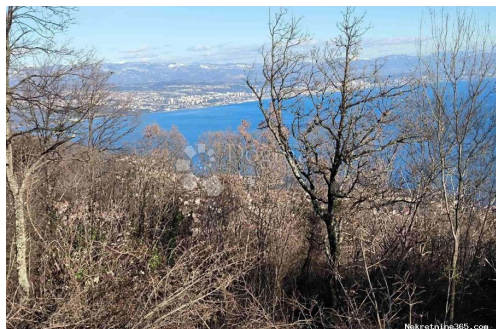

Građevinsko Zemljište u Donjem Rukavcu, Matulji, Arazi

Satıcı Bilgisi

Ad:	Dogma Nekretnine
Ekle:	Dogma
Soyad:	Nekretnine
Firma Adı:	Dogma nekretnine d.o.o.
Service Type:	Selling and renting
Web Sitesi:	https://dogma-nekretnine.com
Ülke:	Croatia
Region:	Primorsko-goranska županija
City:	Rijeka
Posta Kodu:	51000
Adres:	F.LA GUARDIA 6
Phone:	+385 51 341 080
Fax:	+385 51 341 081
Hakkımızda:	DOGMA nekretnine d.o.o. iskusna je i licencirana agencija specijalizirana u prometu nekretnina. U ovome poslu prisutni smo više od 20 godina - od male agencije s tek dvoje zaposlenih dugogodišnjim radom i trudom izrasli smo u trgovačko društvo s preko 80 zaposlenika. U tom razdoblju, svojim radom i odnosom prema klijentima i poslu, postali smo vodeća agencija u Primorsko-goranskoj županiji te vodeća u Hrvatskoj. Agencija trenutno posluje na sljedećim lokacijama: sjedište u Rijeci, F. la Guardia.6, poslovnica u sklopu Tower centra Rijeka, J.P.Kamova 81a (4.kat), poslovnica u Opatiji, Maršala Tita 97, poslovnica u Labinu, Ulica Slobode 3; poslovnica u Umagu, Joakima Rakovca 4 , poslovnica u Puli, Anticova 5 te u Zagrebu, Ulica grada Vukovara 284 (Almeria zgrada D). Naši timovi stoje Vam na