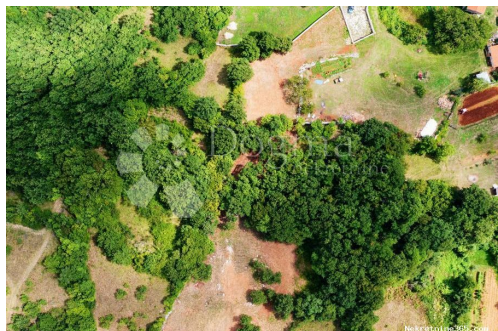

Zemljište okruženo prirodom, Barban, Arazi

Satıcı Bilgisi

Ad: Dogma Nekretnine
Ekle: Dogma
Soyad: Nekretnine
Firma Adı: Dogma nekretnine d.o.o.
Service Type: Selling and renting
Web Sitesi: <https://dogma-nekretnine.com>
Ülke: Croatia
Region: Primorsko-goranska županija
City: Rijeka
Posta Kodu: 51000
Adres: F.LA GUARDIA 6
Phone: +385 51 341 080
Fax: +385 51 341 081
Hakkımızda: DOGMA nekretnine d.o.o.
iskusna je i licencirana agencija
specijalizirana u prometu
nekretnina. U ovome poslu
prisutni smo više od 20 godina -
od male agencije s tek dvoje
zaposlenih dugogodišnjim
radom i trudom izrasli smo u
trgovačko društvo s preko 80
zaposlenika. U tom razdoblju,
svojim radom i odnosom prema
klijentima i poslu, postali smo
vodeća agencija u
Primorsko-goranskoj županiji te
vodeća u Hrvatskoj. Agencija
trenutno posluje na sljedećim
lokacijama: sjedište u Rijeci, F.
la Guardia.6, poslovnica u
sklopu Tower centra Rijeka,
J.P.Kamova 81a (4.kat),
poslovnica u Opatiji, Maršala
Tita 97, poslovnica u Labinu,
Ulica Slobode 3; poslovnica u
Umagu, Joakima Rakovca 4 ,
poslovnica u Puli, Anticova 5 te
u Zagrebu, Ulica grada
Vukovara 284 (Almeria zgrada
D).
Naši timovi stoje Vam na