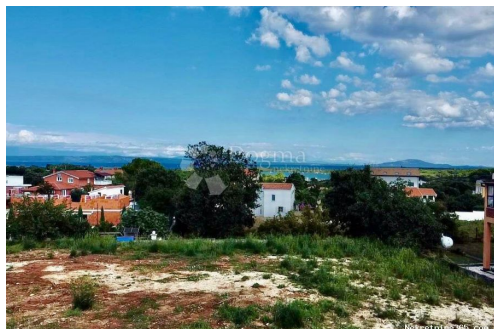

## Građevinsko zemljište s pogledom na more, Ližnjan, Arazi

### Tanım

Ek bilgi: GRAĐEVINSKO ZEMLJIŠTE s pogledom na more! LIŽNJAN – Na krajnjem jugoistoku Istre, u krajoliku mediteranskog raslinja brnistre, smjestilo se ribarsko i ratarsko naselje Ližnjan-Lisignano što s brežuljka gleda na Kvarnerski zaljev sve do otoka Cresa i Lošinja. Općina Ližnjan-Lisignano obuhvaća i obližnja naselja Valturu, Muntić, Jadreške i Šišan. Daleka, a ipak dodirljiva povijest ovih prostora zapisana je u ostacima rimskog naselja Vizače (Nesactium) nedaleko od Valture, a u crkvi Majke Božje od Kuj, ostavila nam je u naslijeđe očuvani ranokršćanski mozai Baš u Ližnjanu prodaje se građevinsko zemljište površine 677 m<sup>2</sup> i odgovarajući udio u putu. Dozvoljena je gradnja P+1, do 7.5 m visine do 4 stambene jedinice na samo 650m od mora. 40% izgrađivosti od ukupne veličine zemljišta od kojeg bi pogled na more bio već iz prizemlja. Vlasništvo 1/1, struja i voda do zemljišta. Za sva dodatna pitanja te dogovor oko razgleda na raspolaganju Vam stoji: Gabrijela Lovrinović Asistent u posredovanju Mob: 097 7617 229 Email: gabrijela.lovrinovic@dogma-nekretnine.com ID KOD AGENCIJE: IS1509325