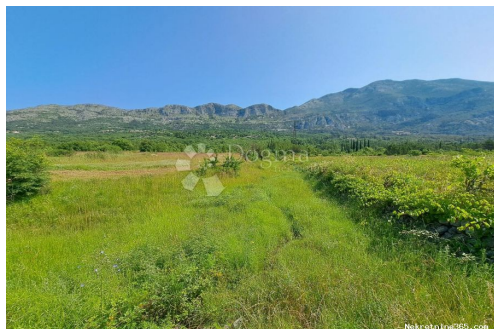

POLJOPRIVREDNO ZEMLJIŠTE - KONAVLE, Konavle, Arazi

Satıcı Bilgisi

Ad:	Dogma Nekretnine
Ekle:	Dogma
Soyad:	Nekretnine
Firma Adı:	Dogma nekretnine d.o.o.
Service Type:	Selling and renting
Web Sitesi:	https://dogma-nekretnine.com
Ülke:	Croatia
Region:	Primorsko-goranska županija
City:	Rijeka
Posta Kodu:	51000
Adres:	F.LA GUARDIA 6
Phone:	+385 51 341 080
Fax:	+385 51 341 081
Hakkımızda:	DOGMA nekretnine d.o.o. iskusna je i licencirana agencija specijalizirana u prometu nekretnina. U ovome poslu prisutni smo više od 20 godina - od male agencije s tek dvoje zaposlenih dugogodišnjim radom i trudom izrasli smo u trgovačko društvo s preko 80 zaposlenika. U tom razdoblju, svojim radom i odnosom prema klijentima i poslu, postali smo vodeća agencija u Primorsko-goranskoj županiji te vodeća u Hrvatskoj. Agencija trenutno posluje na sljedećim lokacijama: sjedište u Rijeci, F. la Guardia.6, poslovnica u sklopu Tower centra Rijeka, J.P.Kamova 81a (4.kat), poslovnica u Opatiji, Maršala Tita 97, poslovnica u Labinu, Ulica Slobode 3; poslovnica u Umagu, Joakima Rakovca 4 , poslovnica u Puli, Anticova 5 te u Zagrebu, Ulica grada Vukovara 284 (Almeria zgrada D). Naši timovi stoje Vam na