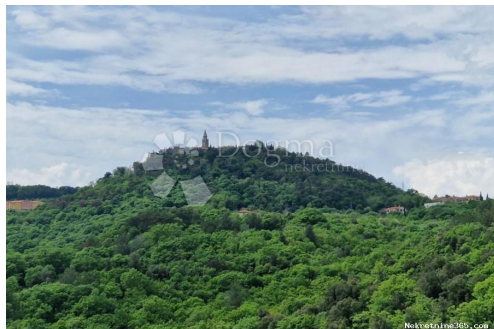

LABIN ,RABAC , zemljište sa građevinskom dozvolom i započetom gradnjom. Labin, Arazi

Satıcı Bilgisi

Ad:	Dogma Nekretnine
Ekle:	Dogma
Soyad:	Nekretnine
Firma Adı:	Dogma nekretnine d.o.o.
Service Type:	Selling and renting
Web Sitesi:	https://dogma-nekretnine.com
Ülke:	Croatia
Region:	Primorsko-goranska županija
City:	Rijeka
Posta Kodu:	51000
Adres:	F.LA GUARDIA 6
Phone:	+385 51 341 080
Fax:	+385 51 341 081
Hakkımızda:	DOGMA nekretnine d.o.o. iskusna je i licencirana agencija specijalizirana u prometu nekretnina. U ovome poslu prisutni smo više od 20 godina - od male agencije s tek dvoje zaposlenih dugogodišnjim radom i trudom izrasli smo u trgovačko društvo s preko 80 zaposlenika. U tom razdoblju, svojim radom i odnosom prema klijentima i poslu, postali smo vodeća agencija u Primorsko-goranskoj županiji te vodeća u Hrvatskoj. Agencija trenutno posluje na sljedećim lokacijama: sjedište u Rijeci, F. la Guardia.6, poslovnica u sklopu Tower centra Rijeka, J.P.Kamova 81a (4.kat), poslovnica u Opatiji, Maršala Tita 97, poslovnica u Labinu, Ulica Slobode 3; poslovnica u Umagu, Joakima Rakovca 4 , poslovnica u Puli, Anticova 5 te u Zagrebu, Ulica grada Vukovara 284 (Almeria zgrada D).