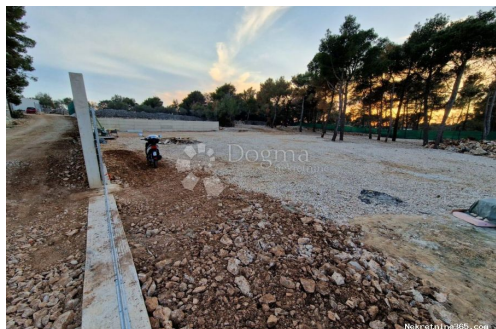

Poljoprivredno Zemljište u građevinskoj zoni Mali Lošinj, Mali Lošinj, Arazi

Satıcı Bilgisi

Ad:	Dogma Nekretnine
Ekle:	Dogma
Soyad:	Nekretnine
Firma Adı:	Dogma nekretnine d.o.o.
Service Type:	Selling and renting
Web Sitesi:	https://dogma-nekretnine.com
Ülke:	Croatia
Region:	Primorsko-goranska županija
City:	Rijeka
Posta Kodu:	51000
Adres:	F.LA GUARDIA 6
Phone:	+385 51 341 080
Fax:	+385 51 341 081
Hakkımızda:	DOGMA nekretnine d.o.o. iskusna je i licencirana agencija specijalizirana u prometu nekretnina. U ovome poslu prisutni smo više od 20 godina - od male agencije s tek dvoje zaposlenih dugogodišnjim radom i trudom izrasli smo u trgovačko društvo s preko 80 zaposlenika. U tom razdoblju, svojim radom i odnosom prema klijentima i poslu, postali smo vodeća agencija u Primorsko-goranskoj županiji te vodeća u Hrvatskoj. Agencija trenutno posluje na sljedećim lokacijama: sjedište u Rijeci, F. la Guardia.6, poslovnica u sklopu Tower centra Rijeka, J.P.Kamova 81a (4.kat), poslovnica u Opatiji, Maršala Tita 97, poslovnica u Labinu, Ulica Slobode 3; poslovnica u Umagu, Joakima Rakovca 4 , poslovnica u Puli, Anticova 5 te u Zagrebu, Ulica grada Vukovara 284 (Almeria zgrada D). Naši timovi stoje Vam na