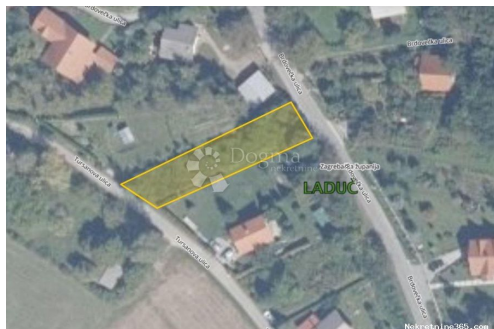

Laduč, Građevinsko zemljište, 673 m2, Brdovec, Arazi

Satıcı Bilgisi

Ad:	Dogma Nekretnine
Ekle:	Dogma
Soyad:	Nekretnine
Firma Adı:	Dogma nekretnine d.o.o.
Service Type:	Selling and renting
Web Sitesi:	https://dogma-nekretnine.com
Ülke:	Croatia
Region:	Primorsko-goranska županija
City:	Rijeka
Posta Kodu:	51000
Adres:	F.LA GUARDIA 6
Phone:	+385 51 341 080
Fax:	+385 51 341 081
Hakkımızda:	<p>DOGMA nekretnine d.o.o. iskusna je i licencirana agencija specijalizirana u prometu nekretnina. U ovome poslu prisutni smo više od 20 godina - od male agencije s tek dvoje zaposlenih dugogodišnjim radom i trudom izrasli smo u trgovačko društvo s preko 80 zaposlenika. U tom razdoblju, svojim radom i odnosom prema klijentima i poslu, postali smo vodeća agencija u Primorsko-goranskoj županiji te vodeća u Hrvatskoj. Agencija trenutno posluje na sljedećim lokacijama: sjedište u Rijeci, F. la Guardia.6, poslovnica u sklopu Tower centra Rijeka, J.P.Kamova 81a (4.kat), poslovnica u Opatiji, Maršala Tita 97, poslovnica u Labinu, Ulica Slobode 3; poslovnica u Umagu, Joakima Rakovca 4 , poslovnica u Puli, Anticova 5 te u Zagrebu, Ulica grada Vukovara 284 (Almeria zgrada D).</p> <p>Naši timovi stoje Vam na</p>

raspolaganju na svim
lokacijama!

Tel./fax:
+385 51 341 080
+385 51 341 081
+385 51 333 407

Liste ayrıntıları

Genel

Başlık: Laduč, Građevinsko zemljište, 673 m2
Emlak: Satılık
Arazi tipi: Şantiye
Metre Kare: 673 m²
Fiyat: 15,000.00 €
Gönderildi: 29.10.2024

Konum

Ülke: Croatia
Eyalet / Bölge / İl: Zagrebačka županija
Şehir: Brdovec
Şehir alanı: Donji Laduč
Poštanski broj: 10291

İzinler

Sahiplik belgesi: evet

Tanım

Ek bilgi: Građevinsko zemljište površine 673 m2 u Donjem Laduču, Sveti Križ. Oko parcele su obiteljske kuće i vikendice te su dostupni priključci. Parcelu je potrebno raskršiti, pristup s obje strane zemljišta. Vlasništvo uredno bez tereta. ID KOD AGENCIJE: ZG69097