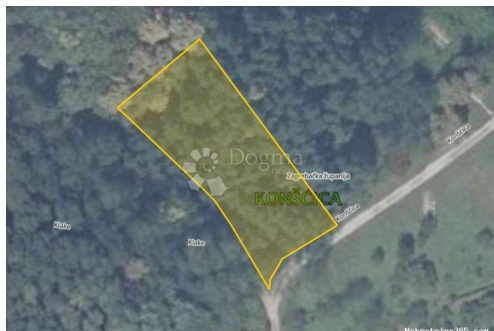

## Građevinsko zemljište, Konščica, Samobor, Samobor - Okolica, Arazi

### Tanım

Ek bilgi: Građevinsko zemljište, Konščica, Samobor površine 1512 m<sup>2</sup>. Nalazi se u blizini glavne prometnice, dostupni priključci. Parcela ima pristup ulici te je uz zapadnu stranu parcele pristupni put. Sa sjeverne strane zemljišta nalazi se potok i šuma. Pogodno za gradnju obiteljske kuće. Zemljište se nalazi na iznimno mirnoj lokaciji u blizini mjesta i potrebnih sadržaja. ID KOD AGENCIJE: ZG69068