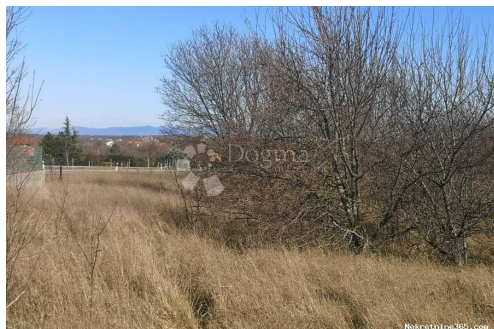

LABIN,okolica, građevinsko zemljište nedaleko Labina, Labin, Arazi

Satıcı Bilgisi

Ad: Dogma Nekretnine
Ekle: Dogma
Soyad: Nekretnine
Firma Adı: Dogma nekretnine d.o.o.
Service Type: Selling and renting
Web Sitesi: <https://dogma-nekretnine.com>
Ülke: Croatia
Region: Primorsko-goranska županija
City: Rijeka
Posta Kodu: 51000
Adres: F.LA GUARDIA 6
Phone: +385 51 341 080
Fax: +385 51 341 081
Hakkımızda: DOGMA nekretnine d.o.o.
iskusna je i licencirana agencija
specijalizirana u prometu
nekretnina. U ovome poslu
prisutni smo više od 20 godina -
od male agencije s tek dvoje
zaposlenih dugogodišnjim
radom i trudom izrasli smo u
trgovačko društvo s preko 80
zaposlenika. U tom razdoblju,
svojim radom i odnosom prema
klijentima i poslu, postali smo
vodeća agencija u
Primorsko-goranskoj županiji te
vodeća u Hrvatskoj. Agencija
trenutno posluje na sljedećim
lokacijama: sjedište u Rijeci, F.
la Guardia.6, poslovnica u
sklopu Tower centra Rijeka,
J.P.Kamova 81a (4.kat),
poslovnica u Opatiji, Maršala
Tita 97, poslovnica u Labinu,
Ulica Slobode 3; poslovnica u
Umagu, Joakima Rakovca 4 ,
poslovnica u Puli, Anticova 5 te
u Zagrebu, Ulica grada
Vukovara 284 (Almeria zgrada
D).
Naši timovi stoje Vam na