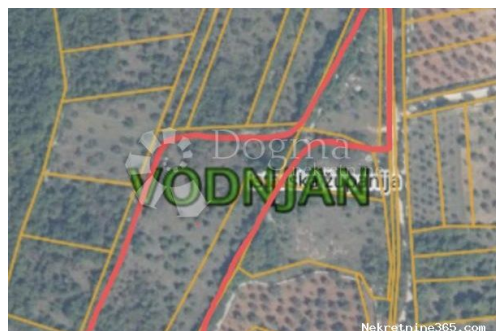

Poljoprivredno zemljište na atraktivnoj lokaciji, Vodnjan, Arazi

Satıcı Bilgisi

Ad:	Dogma Nekretnine
Ekle:	Dogma
Soyad:	Nekretnine
Firma Adı:	Dogma nekretnine d.o.o.
Service Type:	Selling and renting
Web Sitesi:	https://dogma-nekretnine.com
Ülke:	Croatia
Region:	Primorsko-goranska županija
City:	Rijeka
Posta Kodu:	51000
Adres:	F.LA GUARDIA 6
Phone:	+385 51 341 080
Fax:	+385 51 341 081
Hakkımızda:	DOGMA nekretnine d.o.o. iskusna je i licencirana agencija specijalizirana u prometu nekretnina. U ovome poslu prisutni smo više od 20 godina - od male agencije s tek dvoje zaposlenih dugogodišnjim radom i trudom izrasli smo u trgovačko društvo s preko 80 zaposlenika. U tom razdoblju, svojim radom i odnosom prema klijentima i poslu, postali smo vodeća agencija u Primorsko-goranskoj županiji te vodeća u Hrvatskoj. Agencija trenutno posluje na sljedećim lokacijama: sjedište u Rijeci, F. la Guardia.6, poslovnica u sklopu Tower centra Rijeka, J.P.Kamova 81a (4.kat), poslovnica u Opatiji, Maršala Tita 97, poslovnica u Labinu, Ulica Slobode 3; poslovnica u Umagu, Joakima Rakovca 4 , poslovnica u Puli, Anticova 5 te u Zagrebu, Ulica grada Vukovara 284 (Almeria zgrada D). Naši timovi stoje Vam na