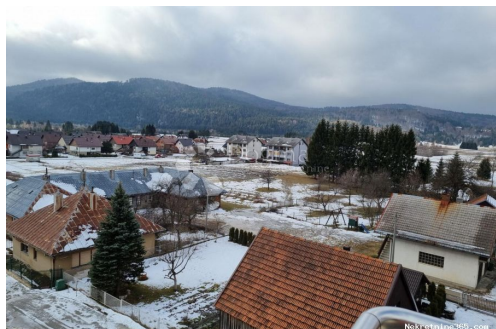

Ravna Gora građevinsko zemljište, Ravna Gora, Arazi

Satıcı Bilgisi

Ad: Dogma Nekretnine
Ekle: Dogma
Soyad: Nekretnine
Firma Adı: Dogma nekretnine d.o.o.
Service Type: Selling and renting
Web Sitesi: <https://dogma-nekretnine.com>
Ülke: Croatia
Region: Primorsko-goranska županija
City: Rijeka
Posta Kodu: 51000
Adres: F.LA GUARDIA 6
Phone: +385 51 341 080
Fax: +385 51 341 081
Hakkımızda: DOGMA nekretnine d.o.o.
iskusna je i licencirana agencija
specijalizirana u prometu
nekretnina. U ovome poslu
prisutni smo više od 20 godina -
od male agencije s tek dvoje
zaposlenih dugogodišnjim
radom i trudom izrasli smo u
trgovačko društvo s preko 80
zaposlenika. U tom razdoblju,
svojim radom i odnosom prema
klijentima i poslu, postali smo
vodeća agencija u
Primorsko-goranskoj županiji te
vodeća u Hrvatskoj. Agencija
trenutno posluje na sljedećim
lokacijama: sjedište u Rijeci, F.
la Guardia.6, poslovnica u
sklopu Tower centra Rijeka,
J.P.Kamova 81a (4.kat),
poslovnica u Opatiji, Maršala
Tita 97, poslovnica u Labinu,
Ulica Slobode 3; poslovnica u
Umagu, Joakima Rakovca 4 ,
poslovnica u Puli, Anticova 5 te
u Zagrebu, Ulica grada
Vukovara 284 (Almeria zgrada
D).
Naši timovi stoje Vam na

Konum

Ülke: Croatia
Eyalet / Bölge / İl: Primorsko-goranska županija
Şehir: Ravna Gora
Şehir alanı: Ravna Gora
Poštanski broj: 51314

İzinler

Sahiplik belgesi: evet

Tanım

Ek bilgi: Građevinsko zemljište za izgradnju kuće za odmor. uz mogućnost kupnje susjednih parcela po 500 m². Nalazi se u središtu mjesta okružen zelenim površinama. Odlična pozicija. Od glavne ceste udaljeno 100-tinjak metara. Kompletna infrastruktura prolazi pokraj terena. ID KOD AGENCIJE: 112561