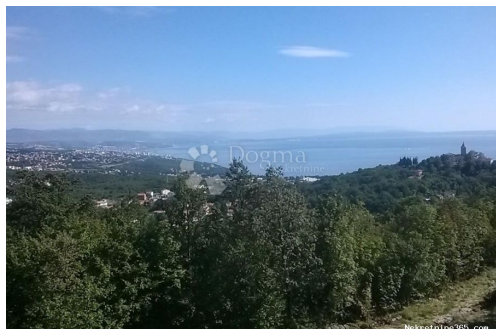

Zemljište sa panoramskim pogledom na Rukavcu Gornjem, Matulji, Arazi

Satıcı Bilgisi

Ad:	Dogma Nekretnine
Ekle:	Dogma
Soyad:	Nekretnine
Firma Adı:	Dogma nekretnine d.o.o.
Service Type:	Selling and renting
Web Sitesi:	https://dogma-nekretnine.com
Ülke:	Croatia
Region:	Primorsko-goranska županija
City:	Rijeka
Posta Kodu:	51000
Adres:	F.LA GUARDIA 6
Phone:	+385 51 341 080
Fax:	+385 51 341 081
Hakkımızda:	<p>DOGMA nekretnine d.o.o. iskusna je i licencirana agencija specijalizirana u prometu nekretnina. U ovome poslu prisutni smo više od 20 godina - od male agencije s tek dvoje zaposlenih dugogodišnjim radom i trudom izrasli smo u trgovačko društvo s preko 80 zaposlenika. U tom razdoblju, svojim radom i odnosom prema klijentima i poslu, postali smo vodeća agencija u Primorsko-goranskoj županiji te vodeća u Hrvatskoj. Agencija trenutno posluje na sljedećim lokacijama: sjedište u Rijeci, F. la Guardia.6, poslovnica u sklopu Tower centra Rijeka, J.P.Kamova 81a (4.kat), poslovnica u Opatiji, Maršala Tita 97, poslovnica u Labinu, Ulica Slobode 3; poslovnica u Umagu, Joakima Rakovca 4 , poslovnica u Puli, Anticova 5 te u Zagrebu, Ulica grada Vukovara 284 (Almeria zgrada D).</p> <p>Naši timovi stoje Vam na</p>