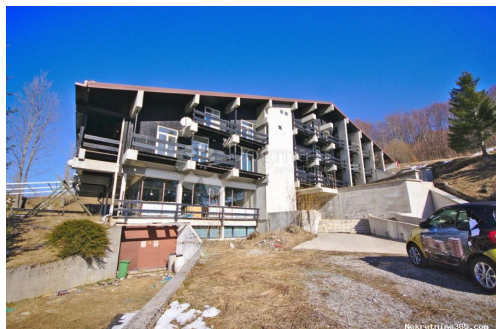

## HOTELSKI BISER U GORSKOM KRAJU, Mrkopalj, Ticari emlak

### Genel

Başlık:	HOTELSKI BISER U GORSKOM KRAJU
Emlak:	Satılık
Amaç:	Donanımlı catering
Metre Kare:	2217 m <sup>2</sup>
Kat Sayısı:	9
Yatak Odaları:	70
Banyolar:	42
Fiyat:	1,450,000.00 €
Asansör:	evet
Yük asansörü:	evet
Gönderildi:	29.10.2024

## Park

Otopark sayısı: 7