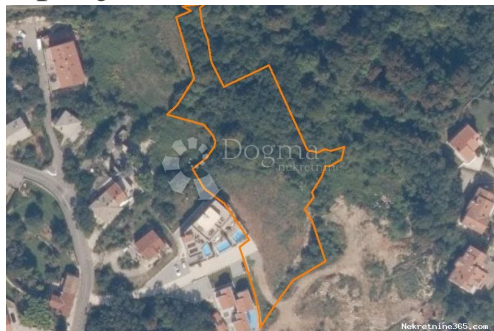

Prodaje se građevinsko zemljište u Pobrima (mogućnosot kupnje parcijelno), Opatija - Okolica, Arazi

Satıcı Bilgisi

| | |
|---------------|---|
| Ad: | Dogma Nekretnine |
| Ekle: | Dogma |
| Soyad: | Nekretnine |
| Firma Adı: | Dogma nekretnine d.o.o. |
| Service Type: | Selling and renting |
| Web Sitesi: | https://dogma-nekretnine.com |
| Ülke: | Croatia |
| Region: | Primorsko-goranska županija |
| City: | Rijeka |
| Posta Kodu: | 51000 |
| Adres: | F.LA GUARDIA 6 |
| Phone: | +385 51 341 080 |
| Fax: | +385 51 341 081 |
| Hakkımızda: | DOGMA nekretnine d.o.o. iskusna je i licencirana agencija specijalizirana u prometu nekretnina. U ovome poslu prisutni smo više od 20 godina - od male agencije s tek dvoje zaposlenih dugogodišnjim radom i trudom izrasli smo u trgovačko društvo s preko 80 zaposlenika. U tom razdoblju, svojim radom i odnosom prema klijentima i poslu, postali smo vodeća agencija u Primorsko-goranskoj županiji te vodeća u Hrvatskoj. Agencija trenutno posluje na sljedećim lokacijama: sjedište u Rijeci, F. la Guardia.6, poslovnica u sklopu Tower centra Rijeka, J.P.Kamova 81a (4.kat), poslovnica u Opatiji, Maršala Tita 97, poslovnica u Labinu, Ulica Slobode 3; poslovnica u Umagu, Joakima Rakovca 4 , poslovnica u Puli, Anticova 5 te u Zagrebu, Ulica grada Vukovara 284 (Almeria zgrada D). |

Konum

| | |
|----------------------|-----------------------------|
| Ülke: | Croatia |
| Eyalet / Bölge / İl: | Primorsko-goranska županija |
| Şehir: | Opatija - Okolica |
| Şehir alanı: | Pobri |
| Poštanski broj: | 51410 |

İzinler

| | |
|-------------------|------|
| Yer izni: | evet |
| Sahiplik belgesi: | evet |

Tanım

| | |
|-----------|---|
| Ek bilgi: | Prodaje se građevinsko zemljište u Pobrima s panoramskim pogledom na more. Zemljište ima 4790 m ² ali postoji i mogućnost djelomične kupovine po parcelama. ID KOD AGENCIJE: Z8479 |
|-----------|---|