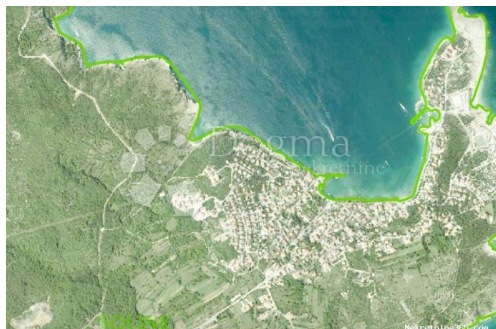

Zemljište Soline, Dobrinj, Arazi

Satıcı Bilgisi

Ad:	Dogma Nekretnine
Ekle:	Dogma
Soyad:	Nekretnine
Firma Adı:	Dogma nekretnine d.o.o.
Service Type:	Selling and renting
Web Sitesi:	https://dogma-nekretnine.com
Ülke:	Croatia
Region:	Primorsko-goranska županija
City:	Rijeka
Posta Kodu:	51000
Adres:	F.LA GUARDIA 6
Phone:	+385 51 341 080
Fax:	+385 51 341 081
Hakkımızda:	<p>DOGMA nekretnine d.o.o. iskusna je i licencirana agencija specijalizirana u prometu nekretnina. U ovome poslu prisutni smo više od 20 godina - od male agencije s tek dvoje zaposlenih dugogodišnjim radom i trudom izrasli smo u trgovačko društvo s preko 80 zaposlenika. U tom razdoblju, svojim radom i odnosom prema klijentima i poslu, postali smo vodeća agencija u Primorsko-goranskoj županiji te vodeća u Hrvatskoj. Agencija trenutno posluje na sljedećim lokacijama: sjedište u Rijeci, F. la Guardia.6, poslovnica u sklopu Tower centra Rijeka, J.P.Kamova 81a (4.kat), poslovnica u Opatiji, Maršala Tita 97, poslovnica u Labinu, Ulica Slobode 3; poslovnica u Umagu, Joakima Rakovca 4 , poslovnica u Puli, Anticova 5 te u Zagrebu, Ulica grada Vukovara 284 (Almeria zgrada D).</p> <p>Naši timovi stoje Vam na</p>

raspolaganju na svim
lokacijama!

Tel./fax:
+385 51 341 080
+385 51 341 081
+385 51 333 407

Liste ayrıntıları

Genel

Başlık: Zemljište Soline
Emlak: Satılık
Arazi tipi: Şantiye
Metre Kare: 1800 m²
Fiyat: 150,000.00 €
Gönderildi: 29.10.2024

Konum

Ülke: Croatia
Eyalet / Bölge / İl: Primorsko-goranska županija
Şehir: Dobrinj
Şehir alanı: Soline
Poštanski broj: 51514

İzinler

Sahiplik belgesi: evet

Tanım

Ek bilgi: Zemljište u uvali Soline, na lokaciji udaljenoj od mora 450 metara zračne linije.
Pravilnog oblika, blago nakošen, na predjelu Kostrij. ID KOD AGENCIJE: Z8103