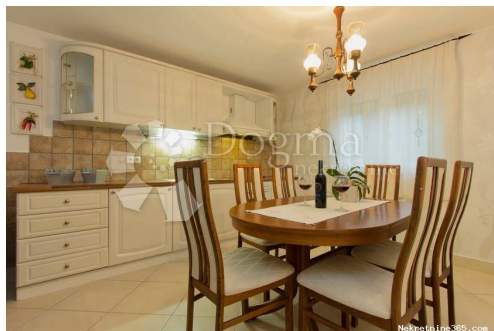

Opatija, Apartman, 1S+DB, 55 m², Opatija, Daire

Satıcı Bilgisi

Ad: Dogma Nekretnine
Ekle: Dogma
Soyad: Nekretnine
Firma Adı: Dogma nekretnine d.o.o.
Service Type: Selling and renting
Web Sitesi: <https://dogma-nekretnine.com>
Ülke: Croatia
Region: Primorsko-goranska županija
City: Rijeka
Posta Kodu: 51000
Adres: F.LA GUARDIA 6
Phone: +385 51 341 080
Fax: +385 51 341 081
Hakkımızda: DOGMA nekretnine d.o.o.
iskusna je i licencirana agencija
specijalizirana u prometu
nekretnina. U ovome poslu
prisutni smo više od 20 godina -
od male agencije s tek dvoje
zaposlenih dugogodišnjim
radom i trudom izrasli smo u
trgovačko društvo s preko 80
zaposlenika. U tom razdoblju,
svojim radom i odnosom prema
klijentima i poslu, postali smo
vodeća agencija u
Primorsko-goranskoj županiji te
vodeća u Hrvatskoj. Agencija
trenutno posluje na sljedećim
lokacijama: sjedište u Rijeci, F.
la Guardia.6, poslovnica u
sklopu Tower centra Rijeka,
J.P.Kamova 81a (4.kat),
poslovnica u Opatiji, Maršala
Tita 97, poslovnica u Labinu,
Ulica Slobode 3; poslovnica u
Umagu, Joakima Rakovca 4 ,
poslovnica u Puli, Anticova 5 te
u Zagrebu, Ulica grada
Vukovara 284 (Almeria zgrada
D).
Naši timovi stoje Vam na