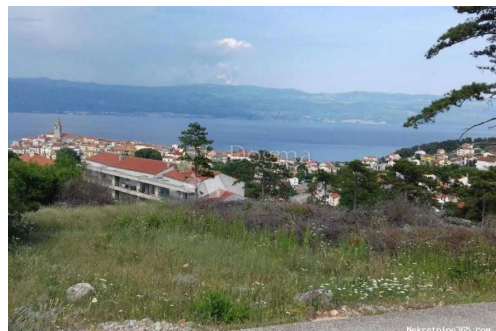

KRK građevinsko zemljište, Vrbnik, Arazi

Satıcı Bilgisi

Ad:	Dogma Nekretnine
Ekle:	Dogma
Soyad:	Nekretnine
Firma Adı:	Dogma nekretnine d.o.o.
Service Type:	Selling and renting
Web Sitesi:	https://dogma-nekretnine.com
Ülke:	Croatia
Region:	Primorsko-goranska županija
City:	Rijeka
Posta Kodu:	51000
Adres:	F.LA GUARDIA 6
Phone:	+385 51 341 080
Fax:	+385 51 341 081
Hakkımızda:	DOGMA nekretnine d.o.o. iskusna je i licencirana agencija specijalizirana u prometu nekretnina. U ovome poslu prisutni smo više od 20 godina - od male agencije s tek dvoje zaposlenih dugogodišnjim radom i trudom izrasli smo u trgovačko društvo s preko 80 zaposlenika. U tom razdoblju, svojim radom i odnosom prema klijentima i poslu, postali smo vodeća agencija u Primorsko-goranskoj županiji te vodeća u Hrvatskoj. Agencija trenutno posluje na sljedećim lokacijama: sjedište u Rijeci, F. la Guardia.6, poslovnica u sklopu Tower centra Rijeka, J.P.Kamova 81a (4.kat), poslovnica u Opatiji, Maršala Tita 97, poslovnica u Labinu, Ulica Slobode 3; poslovnica u Umagu, Joakima Rakovca 4 , poslovnica u Puli, Anticova 5 te u Zagrebu, Ulica grada Vukovara 284 (Almeria zgrada D). Naši timovi stoje Vam na