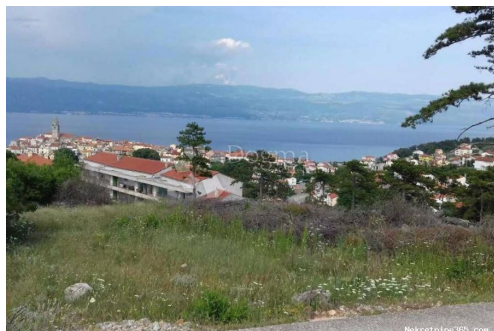

KRK građevinsko zemljište, Vrbnik, Arazi

Satıcı Bilgisi

Ad:	Dogma Nekretnine
Ekle:	Dogma
Soyad:	Nekretnine
Firma Adı:	Dogma nekretnine d.o.o.
Service Type:	Selling and renting
Web Sitesi:	https://dogma-nekretnine.com
Ülke:	Croatia
Region:	Primorsko-goranska županija
City:	Rijeka
Posta Kodu:	51000
Adres:	F.LA GUARDIA 6
Phone:	+385 51 341 080
Fax:	+385 51 341 081
Hakkımızda:	DOGMA nekretnine d.o.o. iskusna je i licencirana agencija specijalizirana u prometu nekretnina. U ovome poslu prisutni smo više od 20 godina - od male agencije s tek dvoje zaposlenih dugogodišnjim radom i trudom izrasli smo u trgovačko društvo s preko 80 zaposlenika. U tom razdoblju, svojim radom i odnosom prema klijentima i poslu, postali smo vodeća agencija u Primorsko-goranskoj županiji te vodeća u Hrvatskoj. Agencija trenutno posluje na sljedećim lokacijama: sjedište u Rijeci, F. la Guardia.6, poslovnica u sklopu Tower centra Rijeka, J.P.Kamova 81a (4.kat), poslovnica u Opatiji, Maršala Tita 97, poslovnica u Labinu, Ulica Slobode 3; poslovnica u Umagu, Joakima Rakovca 4 , poslovnica u Puli, Anticova 5 te u Zagrebu, Ulica grada Vukovara 284 (Almeria zgrada D). Naši timovi stoje Vam na