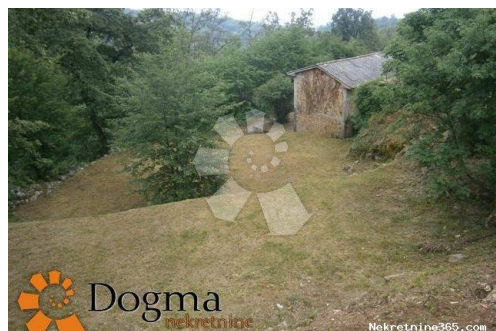

TEREN POLJANE 850 m², Opatija - Okolica, Arazi

Satıcı Bilgisi

Ad:	Dogma Nekretnine
Ekle:	Dogma
Soyad:	Nekretnine
Firma Adı:	Dogma nekretnine d.o.o.
Service Type:	Selling and renting
Web Sitesi:	https://dogma-nekretnine.com
Ülke:	Croatia
Region:	Primorsko-goranska županija
City:	Rijeka
Posta Kodu:	51000
Adres:	F.LA GUARDIA 6
Phone:	+385 51 341 080
Fax:	+385 51 341 081
Hakkımızda:	DOGMA nekretnine d.o.o. iskusna je i licencirana agencija specijalizirana u prometu nekretnina. U ovome poslu prisutni smo više od 20 godina - od male agencije s tek dvoje zaposlenih dugogodišnjim radom i trudom izrasli smo u trgovačko društvo s preko 80 zaposlenika. U tom razdoblju, svojim radom i odnosom prema klijentima i poslu, postali smo vodeća agencija u Primorsko-goranskoj županiji te vodeća u Hrvatskoj. Agencija trenutno posluje na sljedećim lokacijama: sjedište u Rijeci, F. la Guardia.6, poslovnica u sklopu Tower centra Rijeka, J.P.Kamova 81a (4.kat), poslovnica u Opatiji, Maršala Tita 97, poslovnica u Labinu, Ulica Slobode 3; poslovnica u Umagu, Joakima Rakovca 4 , poslovnica u Puli, Anticova 5 te u Zagrebu, Ulica grada Vukovara 284 (Almeria zgrada D). Naši timovi stoje Vam na