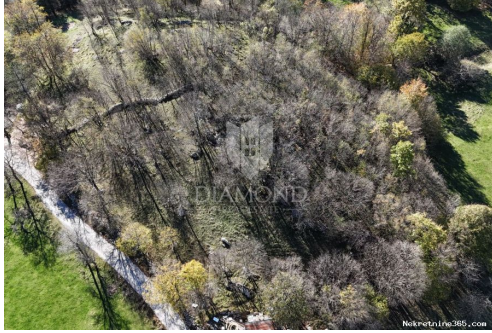

Građevinsko zemljište u okolici Klane, Klana, Arazi

Satıcı Bilgisi

Ad:	Agencija Diamond Realestate
Ekle:	Agencija
Soyad:	Diamond Realestate
Firma Adı:	Diamond Real Estate d.o.o.
Service Type:	Selling and renting
Web Sitesi:	https://diamond-realestate.hr/
Ülke:	Croatia
Region:	Istarska županija
City:	Poreč
City area:	Poreč
Posta Kodu:	52440
Adres:	Partizanska 5a, Dom Obrtnika, 1.kat
Mobile:	+385 52 210 824
Phone:	+385 52 210 824
Hakkımızda:	Diamond Real Estate Partizanska 5a, Dom Obrtnika, 1.kat, 52440 Poreč

Liste ayrıntıları

Genel

Başlık:	Građevinsko zemljište u okolici Klane
Emlak:	Satılık
Arazi tipi:	Şantiye
Metre Kare:	2506 m²
Fiyat:	66,950.00 €
Gönderildi:	05.11.2024

Konum

Ülke:	Croatia
Eyalet / Bölge / İl:	Primorsko-goranska županija
Şehir:	Klana
Şehir alanı:	Klana
Poštanski broj:	51217