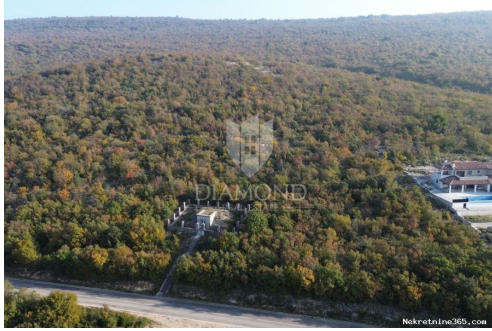

Veliko poljoprivredno zemljište na rubu urbanizacije, Raša, Arazi

Satıcı Bilgisi

Ad:	Agencija Diamond Realestate
Ekle:	Agencija
Soyad:	Diamond Realestate
Firma Adı:	Diamond Real Estate d.o.o.
Service Type:	Selling and renting
Web Sitesi:	https://diamond-realestate.hr/
Ülke:	Croatia
Region:	Istarska županija
City:	Poreč
City area:	Poreč
Posta Kodu:	52440
Adres:	Partizanska 5a, Dom Obrtnika, 1.kat
Mobile:	+385 52 210 824
Phone:	+385 52 210 824
Hakkımızda:	Diamond Real Estate Partizanska 5a, Dom Obrtnika, 1.kat, 52440 Poreč

Liste ayrıntıları

Genel

Başlık:	Veliko poljoprivredno zemljište na rubu urbanizacije
Emlak:	Satılık
Arazi tipi:	Şantiye
Metre Kare:	19282 m²
Fiyat:	280,000.00 €
Gönderildi:	18.11.2024

Konum

Ülke:	Croatia
Eyalet / Bölge / İl:	Istarska županija
Şehir:	Raša
Şehir alanı:	Stanišovi
Poštanski broj:	52223