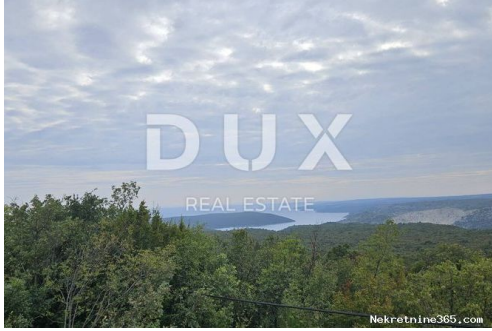

## ISTRA,LABIN - Poljoprivredno zemljište s pogledom na more, Labin, Arazi

### Tanım

Ek bilgi: ISTRA,LABIN - Poljoprivredno zemljište s pogledom na more\*\* Na jugoistočnoj obali Istre, na mjestu gdje se zeleni brežuljci sastaju s morem, tamo gdje se sjedinjuju priroda i baština nalaze se dva gradića slične veličine, no s različitim, ali međusobno nadopunjujućim karakterom- Labin i Rabac. Slikoviti grad Labin uzdiže se na brdašcu visokom 320m udaljenom svega pet kilometara od bijelih šljunčanih plaža u Rapcu. Isprepleten bogatom poviješću i rudarstvom koje je obilježilo ovaj kraj, Labin koji je kratkotrajno bio proglašen samostalnom republikom je danas fascinantan grad proturječnosti; starog i novog, povijesti i sadašnjosti, turizma i umjetnosti. Na svega 10 minuta vožnje od Labina, smješteno je ovo prostrano poljoprivredno zemljište s pogledom na more površine 19282 m<sup>2</sup>. Zemljište se dijelom nalazi uz asfaltiranu cestu na rubu naselja. Susjedna čestica je u građevinskoj zoni, što ovom zemljištu daje mogućnost urbanizacije u budućnosti i definitivni povrat investicije. \*\*Poštovani klijenti, agencijska provizija naplaćuje se u skladu s Općim uvjetima poslovanja: