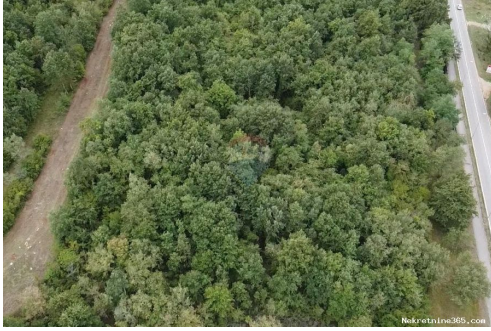

Istra, Poreč, poljoprivredno zemljište uz prometnicu, Poreč, Arazi

Satıcı Bilgisi

Ad:	ReMax Centar nekretnina
Ekle:	ReMax
Soyad:	Centar nekretnina
Firma Adı:	ReMax Centar Nekretnina
Service Type:	Selling and renting
Web Sitesi:	https://www.remax-centarnekretnina.com
Ülke:	Croatia
Region:	Primorsko-goranska županija
City:	Rijeka
Posta Kodu:	51000
Adres:	Krešimirova 12a
Phone:	0038551635350
Hakkımızda:	Još od 2008. godine Remax Centar nekretnina dom je ponajboljih lokalnih stručnjaka za posredovanje u prometu nekretnina na području Istre, Rijeke i Kvarnera, Gorskog kotara te Zagreba i okolice. Naša tvrtka stvorena je s vizijom da bude partner prepoznat po povjerenju, kako svojim klijentima, tako i svojim zaposlenicima, poslovnim suradnicima i široj zajednici u kojoj djeluje. Naš sustav poslovanja te široka baza kupaca i prodavatelja osiguravaju kratke rokove realizacije, a pažljiv izbor i provjera svih nekretnina unutar našeg sustava garantira sigurnost i zadovoljstvo naših klijenata. Njihovim potrebama uvijek dajemo prioritet, s ciljem da riješimo izazove s kojima se susreću i nadmašimo njihova očekivanja, bilo to kod pružanja savjetovanja za najbolji oblik financiranja, rješavanje dokumentacije, ugovaranja