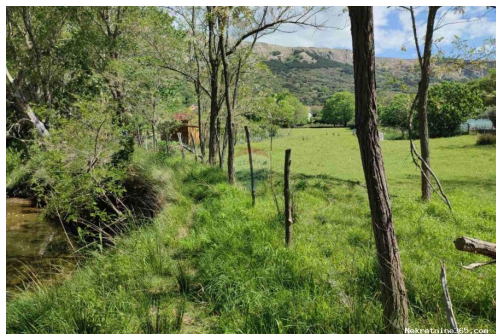

Baška - poljoprivredno zemljište 235m2, Baška, Arazi

Satıcı Bilgisi

Ad:	ReMax Centar nekretnina
Ekle:	ReMax
Soyad:	Centar nekretnina
Firma Adı:	ReMax Centar Nekretnina
Service Type:	Selling and renting
Web Sitesi:	https://www.remax-centarnekretnina.com
Ülke:	Croatia
Region:	Primorsko-goranska županija
City:	Rijeka
Posta Kodu:	51000
Adres:	Krešimirova 12a
Phone:	0038551635350
Hakkımızda:	Još od 2008. godine Remax Centar nekretnina dom je ponajboljih lokalnih stručnjaka za posredovanje u prometu nekretnina na području Istre, Rijeke i Kvarnera, Gorskog kotara te Zagreba i okolice. Naša tvrtka stvorena je s vizijom da bude partner prepoznat po povjerenju, kako svojim klijentima, tako i svojim zaposlenicima, poslovnim suradnicima i široj zajednici u kojoj djeluje. Naš sustav poslovanja te široka baza kupaca i prodavatelja osiguravaju kratke rokove realizacije, a pažljiv izbor i provjera svih nekretnina unutar našeg sustava garantira sigurnost i zadovoljstvo naših klijenata. Njihovim potrebama uvijek dajemo prioritet, s ciljem da riješimo izazove s kojima se susreću i nadmašimo njihova očekivanja, bilo to kod pružanja savjetovanja za najbolji oblik financiranja, rješavanje dokumentacije, ugovaranja