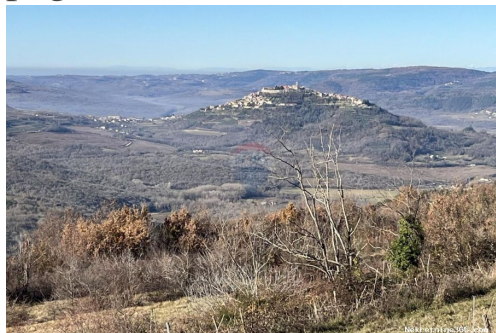

Motovun - okolica, građevinsko-poljoprivredno zemljište predivnog otvorenog pogleda, Pazin - Okolica, Arazi

Satıcı Bilgisi

Ad:	ReMax Centar nekretnina
Ekle:	ReMax
Soyad:	Centar nekretnina
Firma Adı:	ReMax Centar Nekretnina
Service Type:	Selling and renting
Web Sitesi:	https://www.remax-centarnekretnina.com
Ülke:	Croatia
Region:	Primorsko-goranska županija
City:	Rijeka
Posta Kodu:	51000
Adres:	Krešimirova 12a
Phone:	0038551635350
Hakkımızda:	Još od 2008. godine Remax Centar nekretnina dom je ponajboljih lokalnih stručnjaka za posredovanje u prometu nekretnina na području Istre, Rijeke i Kvarnera, Gorskog kotara te Zagreba i okolice. Naša tvrtka stvorena je s vizijom da bude partner prepoznat po povjerenju, kako svojim klijentima, tako i svojim zaposlenicima, poslovnim suradnicima i široj zajednici u kojoj djeluje. Naš sustav poslovanja te široka baza kupaca i prodavatelja osiguravaju kratke rokove realizacije, a pažljiv izbor i provjera svih nekretnina unutar našeg sustava garantira sigurnost i zadovoljstvo naših klijenata. Njihovim potrebama uvijek dajemo prioritet, s ciljem da riješimo izazove s kojima se susreću i nadmašimo njihova očekivanja, bilo to kod pružanja savjetovanja za najbolji oblik financiranja, rješavanje