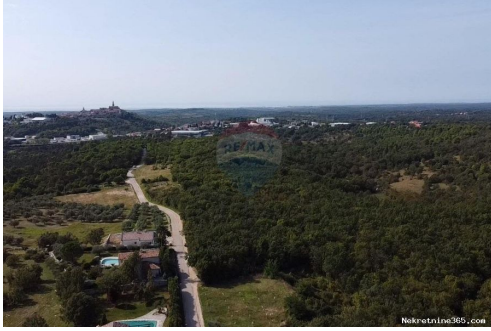

Buje okolica, poljoprivredno zemljište 126151 m2, Buje, Arazi

Satıcı Bilgisi

Ad:	ReMax Centar nekretnina
Ekle:	ReMax
Soyad:	Centar nekretnina
Firma Adı:	ReMax Centar Nekretnina
Service Type:	Selling and renting
Web Sitesi:	https://www.remax-centarnekretnina.com
Ülke:	Croatia
Region:	Primorsko-goranska županija
City:	Rijeka
Posta Kodu:	51000
Adres:	Krešimirova 12a
Phone:	0038551635350
Hakkımızda:	Još od 2008. godine Remax Centar nekretnina dom je ponajboljih lokalnih stručnjaka za posredovanje u prometu nekretnina na području Istre, Rijeke i Kvarnera, Gorskog kotara te Zagreba i okolice. Naša tvrtka stvorena je s vizijom da bude partner prepoznat po povjerenju, kako svojim klijentima, tako i svojim zaposlenicima, poslovnim suradnicima i široj zajednici u kojoj djeluje.

Naš sustav poslovanja te široka baza kupaca i prodavatelja osiguravaju kratke rokove realizacije, a pažljiv izbor i provjera svih nekretnina unutar našeg sustava garantira sigurnost i zadovoljstvo naših klijenata. Njihovim potrebama uvijek dajemo prioritet, s ciljem da riješimo izazove s kojima se susreću i nadmašimo njihova očekivanja, bilo to kod pružanja savjetovanja za najbolji oblik financiranja, rješavanje dokumentacije, ugovaranja