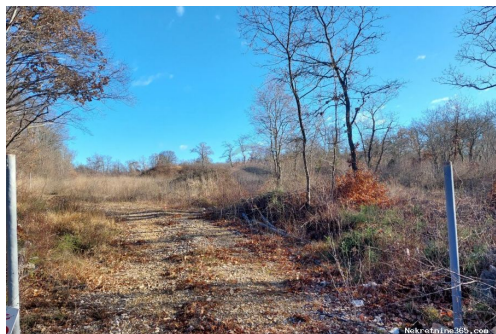

Istra, Rovinj, poljoprivredno zemljište 1400m2, Rovinj, Arazi

Satıcı Bilgisi

Ad:	ReMax Centar nekretnina
Ekle:	ReMax
Soyad:	Centar nekretnina
Firma Adı:	ReMax Centar Nekretnina
Service Type:	Selling and renting
Web Sitesi:	https://www.remax-centarnekretnina.com
Ülke:	Croatia
Region:	Primorsko-goranska županija
City:	Rijeka
Posta Kodu:	51000
Adres:	Krešimirova 12a
Phone:	0038551635350
Hakkımızda:	Još od 2008. godine Remax Centar nekretnina dom je ponajboljih lokalnih stručnjaka za posredovanje u prometu nekretnina na području Istre, Rijeke i Kvarnera, Gorskog kotara te Zagreba i okolice. Naša tvrtka stvorena je s vizijom da bude partner prepoznat po povjerenju, kako svojim klijentima, tako i svojim zaposlenicima, poslovnim suradnicima i široj zajednici u kojoj djeluje. Naš sustav poslovanja te široka baza kupaca i prodavatelja osiguravaju kratke rokove realizacije, a pažljiv izbor i provjera svih nekretnina unutar našeg sustava garantira sigurnost i zadovoljstvo naših klijenata. Njihovim potrebama uvijek dajemo prioritet, s ciljem da riješimo izazove s kojima se susreću i nadmašimo njihova očekivanja, bilo to kod pružanja savjetovanja za najbolji oblik financiranja, rješavanje dokumentacije, ugovaranja