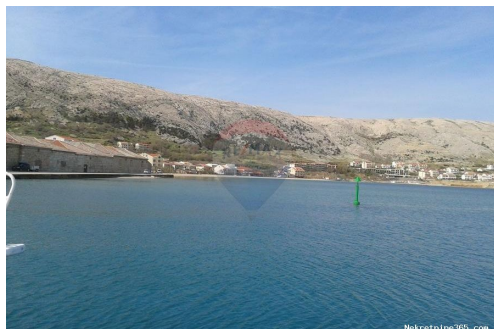

PAG, Građevinski teren 100m od gradske plaže, Pag, Arazi

Satıcı Bilgisi

Ad:	ReMax Centar nekretnina
Ekle:	ReMax
Soyad:	Centar nekretnina
Firma Adı:	ReMax Centar Nekretnina
Service Type:	Selling and renting
Web Sitesi:	https://www.remax-centarnekretnina.com
Ülke:	Croatia
Region:	Primorsko-goranska županija
City:	Rijeka
Posta Kodu:	51000
Adres:	Krešimirova 12a
Phone:	0038551635350
Hakkımızda:	Još od 2008. godine Remax Centar nekretnina dom je ponajboljih lokalnih stručnjaka za posredovanje u prometu nekretnina na području Istre, Rijeke i Kvarnera, Gorskog kotara te Zagreba i okolice. Naša tvrtka stvorena je s vizijom da bude partner prepoznat po povjerenju, kako svojim klijentima, tako i svojim zaposlenicima, poslovnim suradnicima i široj zajednici u kojoj djeluje.

Naš sustav poslovanja te široka baza kupaca i prodavatelja osiguravaju kratke rokove realizacije, a pažljiv izbor i provjera svih nekretnina unutar našeg sustava garantira sigurnost i zadovoljstvo naših klijenata. Njihovim potrebama uvijek dajemo prioritet, s ciljem da riješimo izazove s kojima se susreću i nadmašimo njihova očekivanja, bilo to kod pružanja savjetovanja za najbolji oblik financiranja, rješavanje dokumentacije, ugovaranja