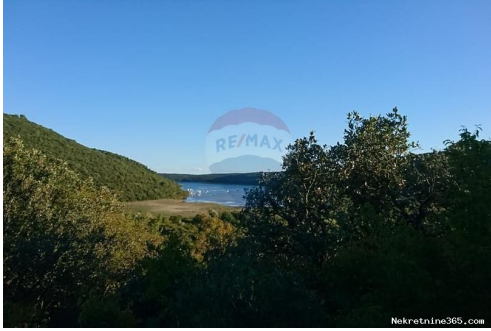

ISTRA, VALTURA, šuma uz pristupni put, Ližnjan, Arazi

Satıcı Bilgisi

Ad:	ReMax Centar nekretnina
Ekle:	ReMax
Soyad:	Centar nekretnina
Firma Adı:	ReMax Centar Nekretnina
Service Type:	Selling and renting
Web Sitesi:	https://www.remax-centarnekretnina.com
Ülke:	Croatia
Region:	Primorsko-goranska županija
City:	Rijeka
Posta Kodu:	51000
Adres:	Krešimirova 12a
Phone:	0038551635350
Hakkımızda:	Još od 2008. godine Remax Centar nekretnina dom je ponajboljih lokalnih stručnjaka za posredovanje u prometu nekretnina na području Istre, Rijeke i Kvarnera, Gorskog kotara te Zagreba i okolice. Naša tvrtka stvorena je s vizijom da bude partner prepoznat po povjerenju, kako svojim klijentima, tako i svojim zaposlenicima, poslovnim suradnicima i široj zajednici u kojoj djeluje.

Naš sustav poslovanja te široka baza kupaca i prodavatelja osiguravaju kratke rokove realizacije, a pažljiv izbor i provjera svih nekretnina unutar našeg sustava garantira sigurnost i zadovoljstvo naših klijenata. Njihovim potrebama uvijek dajemo prioritet, s ciljem da riješimo izazove s kojima se susreću i nadmašimo njihova očekivanja, bilo to kod pružanja savjetovanja za najbolji oblik financiranja, rješavanje dokumentacije, ugovaranja